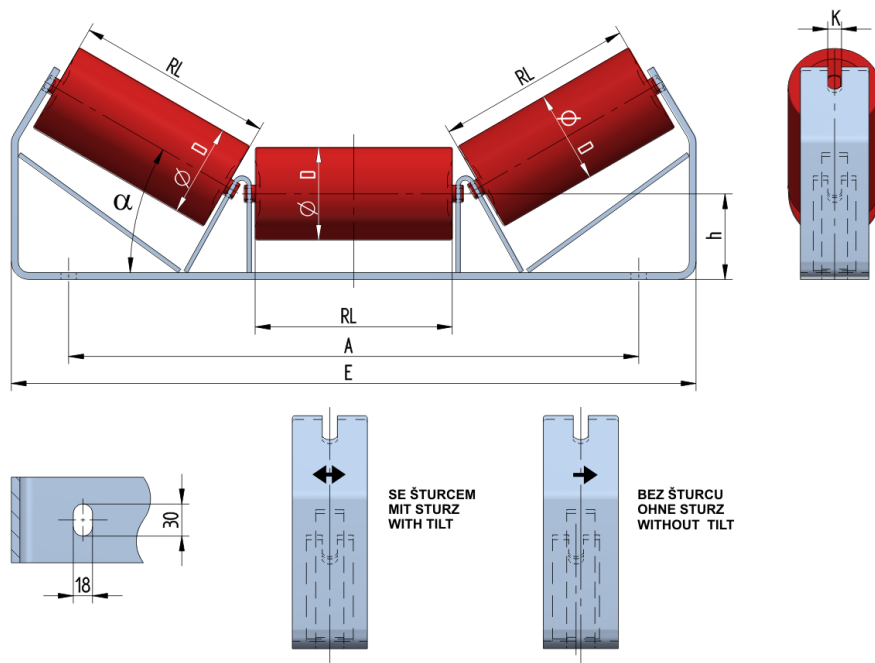

Hmotnost **m** je uvedena bez válečků!

SNLM06530100

Hmotnost (kg)	8.19
Šířka pásu BB (mm)	650
Úhel °	30
Průměr válečku D (mm)	63.5,70,89,102,108
Délka válečku RL (mm)	240
Výška osy středového válečku od infrastruktury h (mm)	100
Připojovací rozměr staničky A (mm)	716
Délka základny E (mm)	830

GTK spol. s r.o., CZ-68707 Tupesy 116, Czech Republik, Tel.: +420 572 520 880-9, Fax: +420 520 899
e-mail: gtk@gktupesy.cz, www.gktupesy.cz