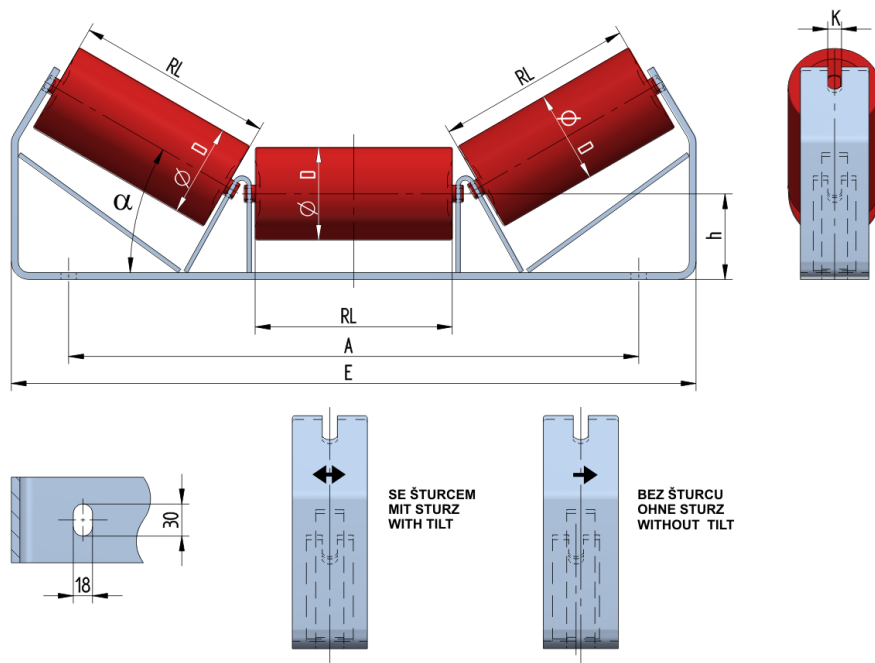

Hmotnost **m** je uvedena bez válečků!

SNLM07020100

Hmotnost (kg)	8.04
Šířka pásu BB (mm)	700
Úhel °	20
Průměr válečku D (mm)	63.5,70,89,102,108
Délka válečku RL (mm)	255
Výška osy středového válečku od infrastruktury h (mm)	100
Připojovací rozměr staničky A (mm)	766
Délka základny E (mm)	890

GTK spol. s r.o., CZ-68707 Tupesy 116, Czech Republik, Tel.: +420 572 520 880-9, Fax: +420 520 899
e-mail: gtk@gktupesy.cz, www.gktupesy.cz