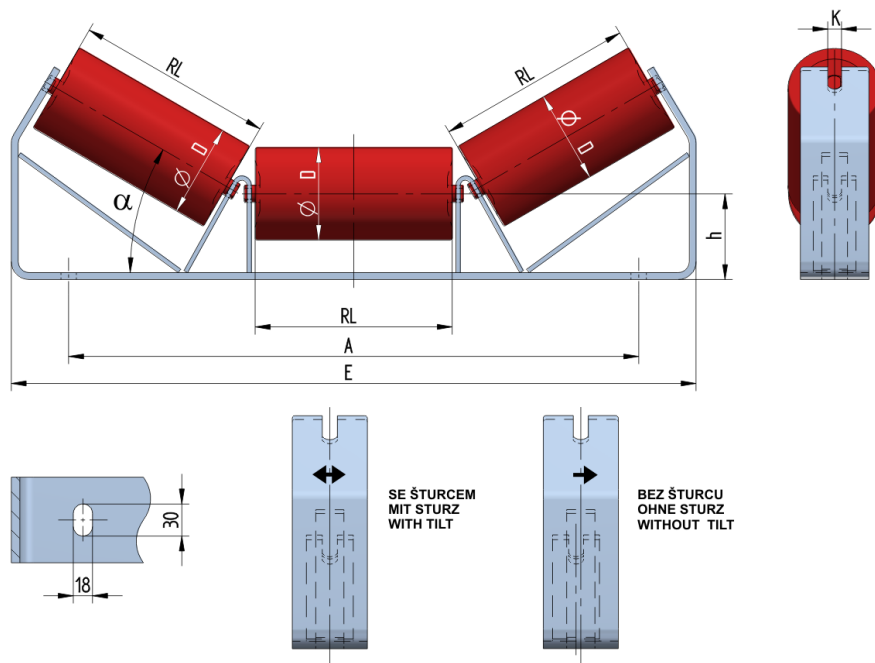

Hmotnost **m** je uvedena bez válečků!

SNLM07025100

Hmotnost (kg)	8.34
Šířka pásu BB (mm)	700
Úhel °	25
Průměr válečku D (mm)	63.5,70,89,102,108
Délka válečku RL (mm)	255
Výška osy středového válečku od infrastruktury h (mm)	100
Připojovací rozměr staničky A (mm)	766
Délka základny E (mm)	890

GTK spol. s r.o., CZ-68707 Tupesy 116, Czech Republik, Tel.: +420 572 520 880-9, Fax: +420 520 899
e-mail: gtk@gktupesy.cz, www.gktupesy.cz