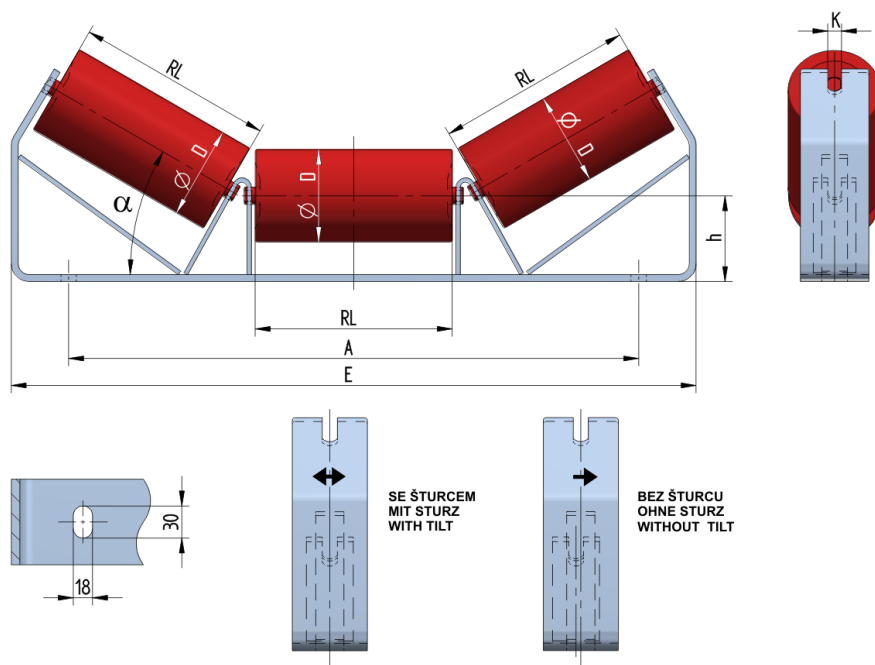

Hmotnost **m** je uvedena bez válečků!

SNLM08020100

Hmotnost (kg)	8.69
Šířka pásu BB (mm)	800
Úhel °	20
Průměr válečku D (mm)	63.5,70,89,102,108
Délka válečku RL (mm)	290
Výška osy středového válečku od infrastruktury h (mm)	100
Připojovací rozměr staničky A (mm)	866
Délka základny E (mm)	980

GTK spol. s r.o., CZ-68707 Tupesy 116, Czech Republik, Tel.: +420 572 520 880-9, Fax: +420 520 899
e-mail: gtk@gktupesy.cz, www.gktupesy.cz