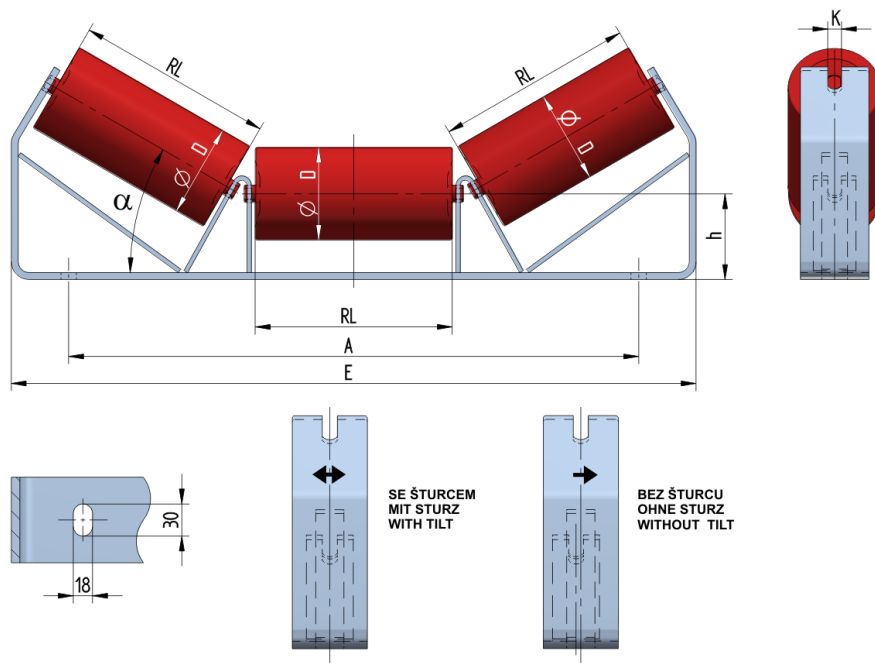

Hmotnost **m** je uvedena bez válečků!

SNLM08025100

Hmotnost (kg)	8.99
Šířka pásu BB (mm)	800
Úhel °	25
Průměr válečku D (mm)	63.5,70,89,102,108
Délka válečku RL (mm)	290
Výška osy středového válečku od infrastruktury h (mm)	100
Připojovací rozměr staničky A (mm)	866
Délka základny E (mm)	980

GTK spol. s r.o., CZ-68707 Tupesy 116, Czech Republic, Tel.: +420 572 520 880-9, Fax: +420 520 899
e-mail: gtk@gktupesy.cz, www.gktupesy.cz