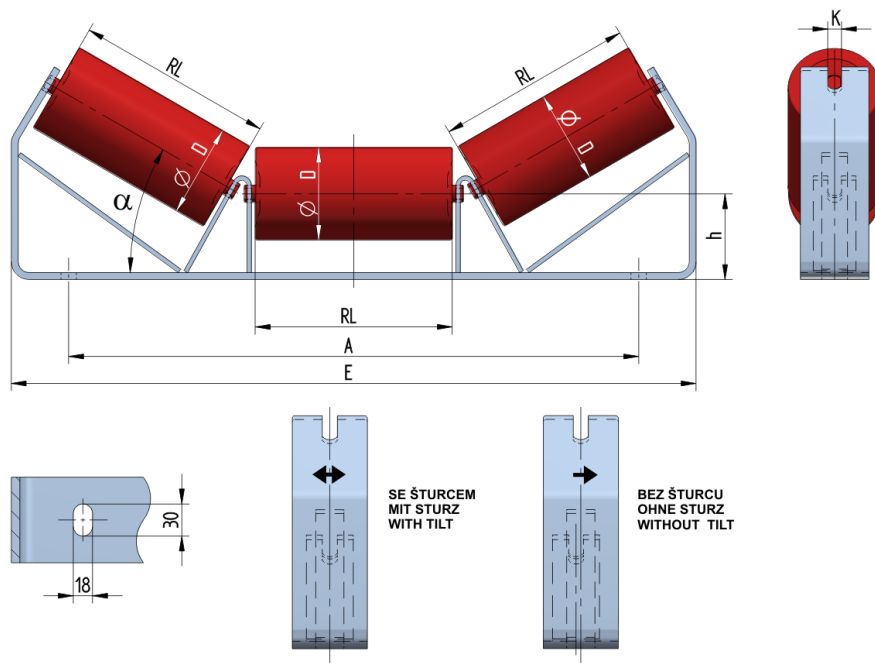

Hmotnost **m** je uvedena bez válečků!

SNLM08030100

Hmotnost (kg)	9.34
Šířka pásu BB (mm)	800
Úhel °	30
Průměr válečku D (mm)	63.5,70,89,102,108
Délka válečku RL (mm)	290
Výška osy středového válečku od infrastruktury h (mm)	100
Připojovací rozměr staničky A (mm)	866
Délka základny E (mm)	980

GTK spol. s r.o., CZ-68707 Tupesy 116, Czech Republik, Tel.: +420 572 520 880-9, Fax: +420 520 899
e-mail: gtk@gktupesy.cz, www.gktupesy.cz