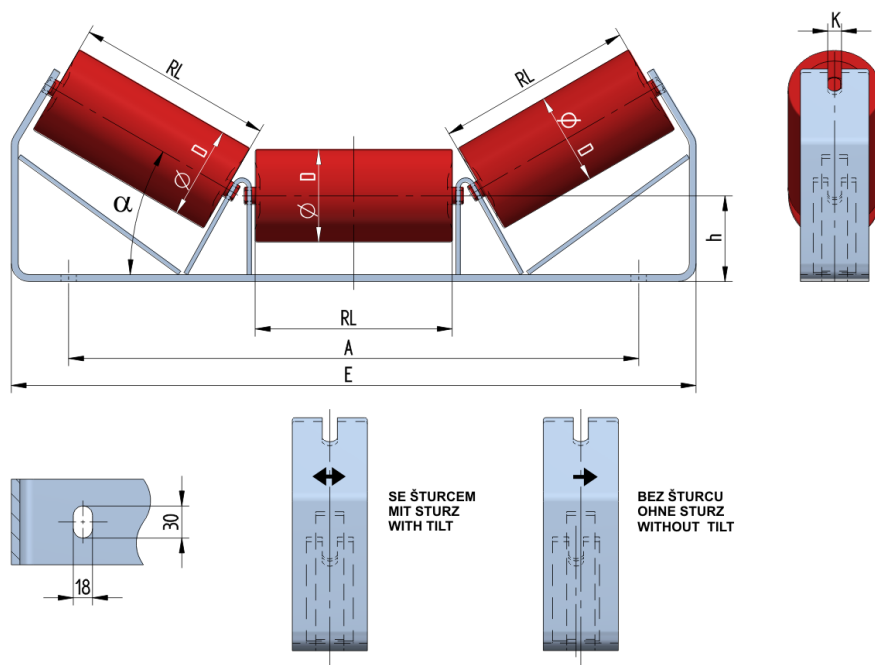

Hmotnost **m** je uvedena bez válečků!

SNLM08025125

Hmotnost (kg)	10.3
Šířka pásu BB (mm)	800
Úhel °	25
Průměr válečku D (mm)	63.5,70,89,102,108
Délka válečku RL (mm)	285
Výška osy středového válečku od infrastruktury h (mm)	125
Připojovací rozměr staničky A (mm)	866
Délka základny E (mm)	1000

GTK spol. s r.o., CZ-68707 Tupesy 116, Czech Republik, Tel.: +420 572 520 880-9, Fax: +420 520 899
e-mail: gtk@gktupesy.cz, www.gktupesy.cz