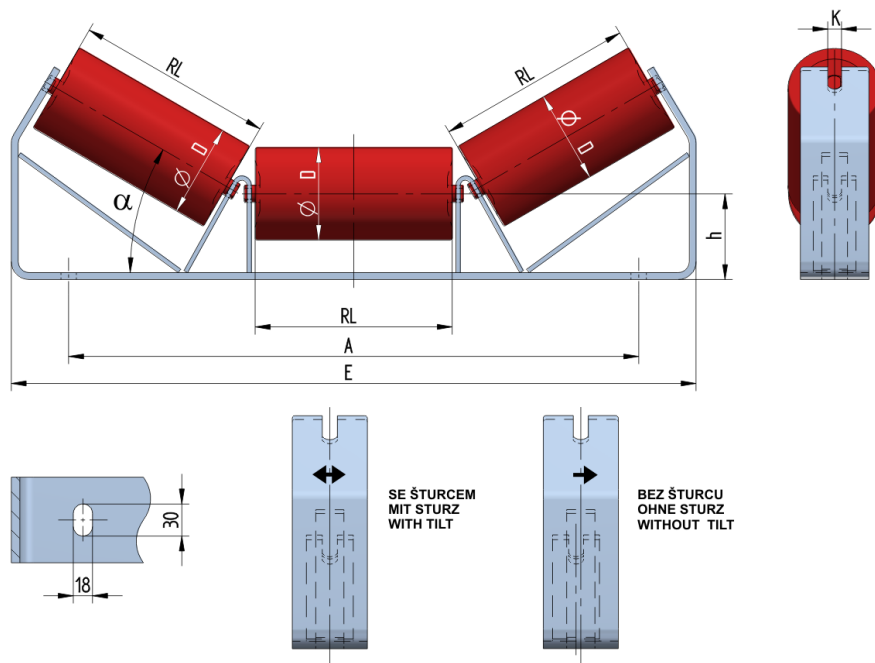

Hmotnost **m** je uvedena bez válečků!

SNLM08025125

Hmotnost (kg)	10.3
Šířka pásu BB (mm)	800
Úhel °	25
Průměr válečku D (mm)	63.5,70,89,102,108
Délka válečku RL (mm)	285
Výška osy středového válečku od infrastruktury h (mm)	125
Připojovací rozměr staničky A (mm)	866
Délka základny E (mm)	1000

GTK spol. s r.o., CZ-68707 Tupesy 116, Czech Republik, Tel.: +420 572 520 880-9, Fax: +420 520 899
e-mail: gtk@gktupesy.cz, www.gktupesy.cz