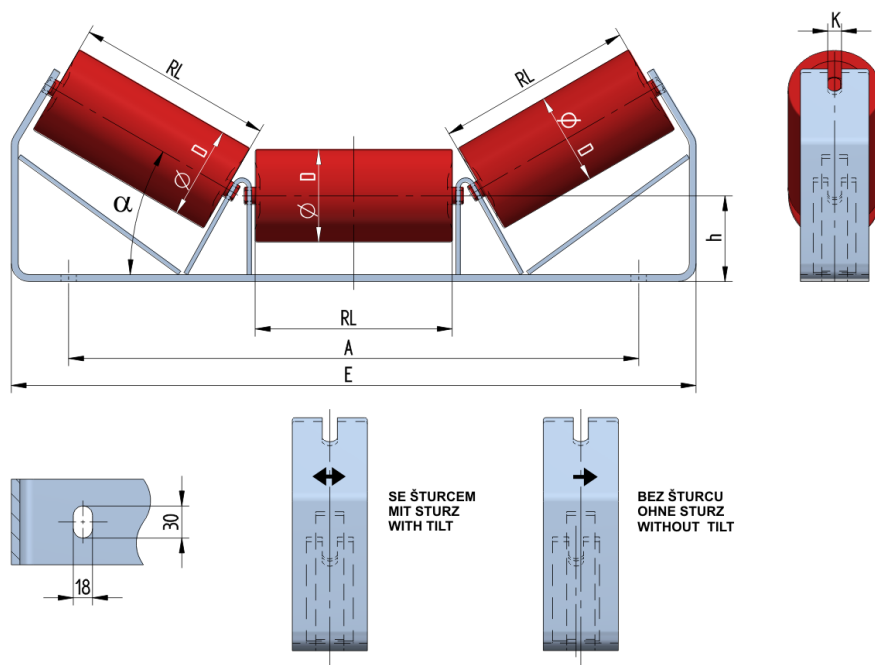

Hmotnost **m** je uvedena bez válečků!

SNLM08030125

Hmotnost (kg)	10.62
Šířka pásu BB (mm)	800
Úhel °	30
Průměr válečku D (mm)	63,5,70,89,102,108
Délka válečku RL (mm)	285
Výška osy středového válečku od infrastruktury h (mm)	125
Připojovací rozměr staničky A (mm)	866
Délka základny E (mm)	1000

GTK spol. s r.o., CZ-68707 Tupesy 116, Czech Republic, Tel.: +420 572 520 880-9, Fax: +420 520 899
e-mail: gtk@gktupesy.cz, www.gktupesy.cz