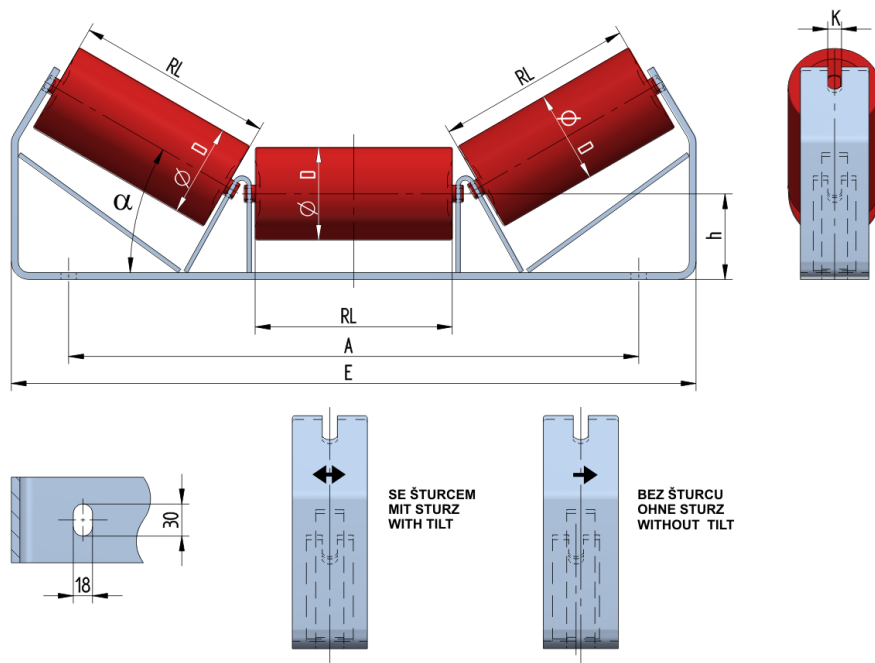

Hmotnost **m** je uvedena bez válečků!

SNLM09020125

Hmotnost (kg)	10.74
Šířka pásu BB (mm)	900
Úhel °	20
Průměr válečku D (mm)	63.5,70,89,102,108
Délka válečku RL (mm)	320
Výška osy středového válečku od infrastruktury h (mm)	125
Připojovací rozměr staničky A (mm)	1006
Délka základny E (mm)	1100

GTK spol. s r.o., CZ-68707 Tupesy 116, Czech Republik, Tel.: +420 572 520 880-9, Fax: +420 520 899
e-mail: gtk@gktupesy.cz, www.gktupesy.cz