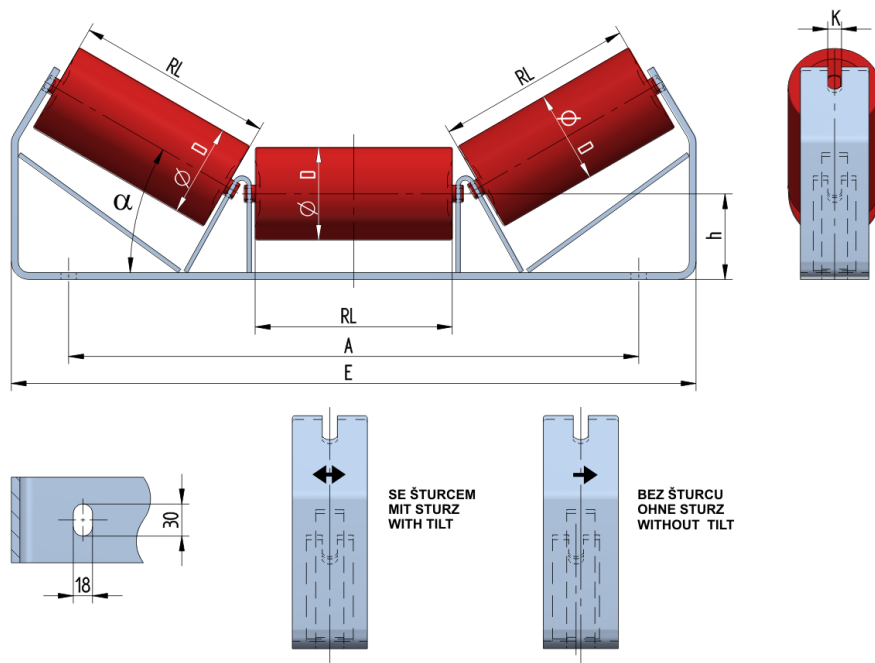

Hmotnost **m** je uvedena bez válečků!

SNLM09030125

Hmotnost (kg)	11.45
Šířka pásu BB (mm)	900
Úhel °	30
Průměr válečku D (mm)	63.5,70,89,102,108
Délka válečku RL (mm)	320
Výška osy středového válečku od infrastruktury h (mm)	125
Připojovací rozměr staničky A (mm)	1006
Délka základny E (mm)	1100

GTK spol. s r.o., CZ-68707 Tupesy 116, Czech Republik, Tel.: +420 572 520 880-9, Fax: +420 520 899
e-mail: gtk@gktupesy.cz, www.gktupesy.cz