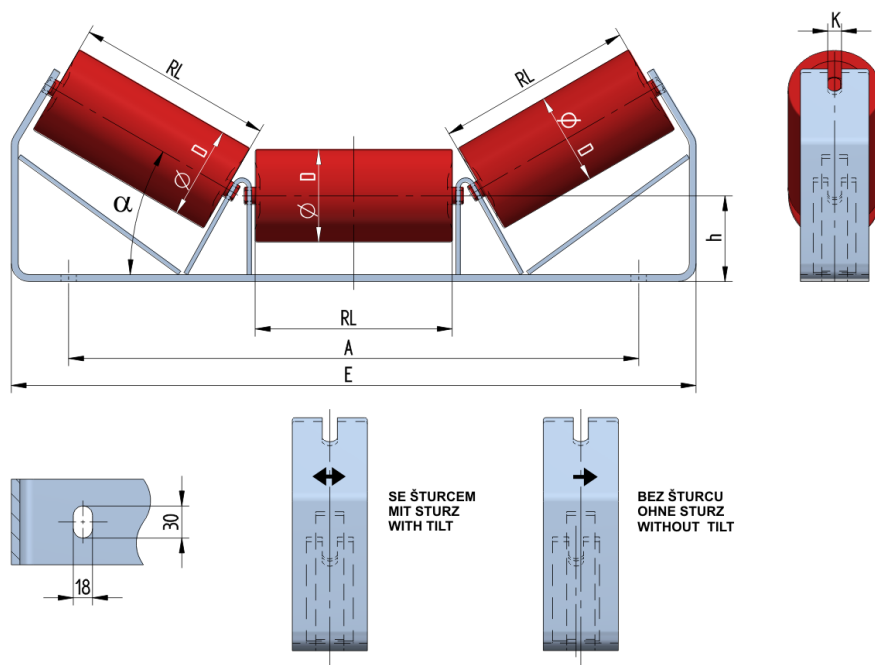

Hmotnost **m** je uvedena bez válečků!

SNLM12020125

Hmotnost (kg)	13.16
Šířka pásu BB (mm)	1200
Úhel °	20
Průměr válečku D (mm)	63.5,70,89,102,108
Délka válečku RL (mm)	425
Výška osy středového válečku od infrastruktury h (mm)	125
Připojovací rozměr staničky A (mm)	1306
Délka základny E (mm)	1400

GTK spol. s r.o., CZ-68707 Tupesy 116, Czech Republic, Tel.: +420 572 520 880-9, Fax: +420 520 899
e-mail: gtk@gktupesy.cz, www.gktupesy.cz