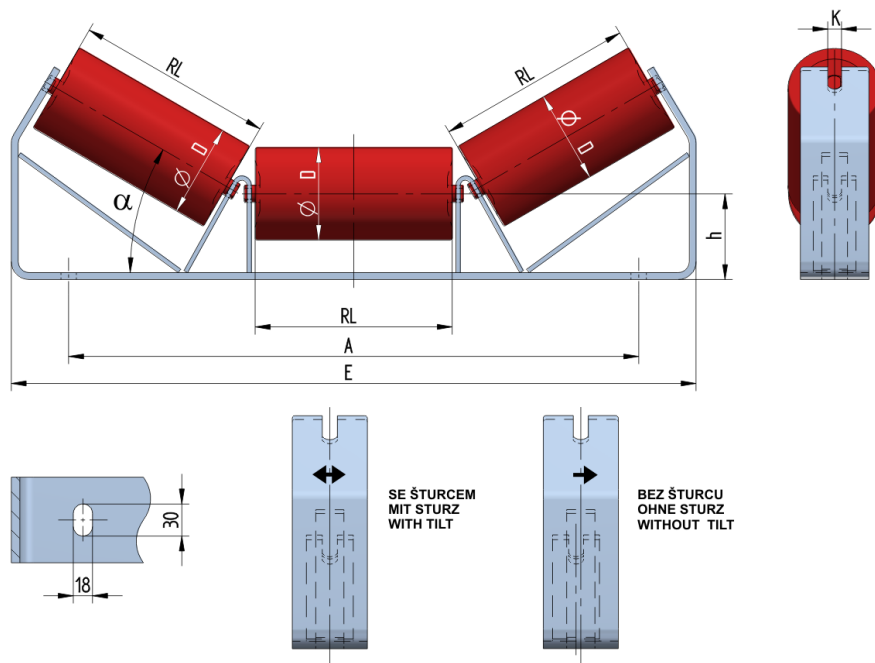

Hmotnost **m** je uvedena bez válečků!

SNLM12030125

Hmotnost (kg)	14.18
Šířka pásu BB (mm)	1200
Úhel °	30
Průměr válečku D (mm)	63.5,70,89,102,108
Délka válečku RL (mm)	425
Výška osy středového válečku od infrastruktury h (mm)	125
Připojovací rozměr staničky A (mm)	1306
Délka základny E (mm)	1400

GTK spol. s r.o., CZ-68707 Tupesy 116, Czech Republik, Tel.: +420 572 520 880-9, Fax: +420 520 899
e-mail: gtk@gktupesy.cz, www.gktupesy.cz