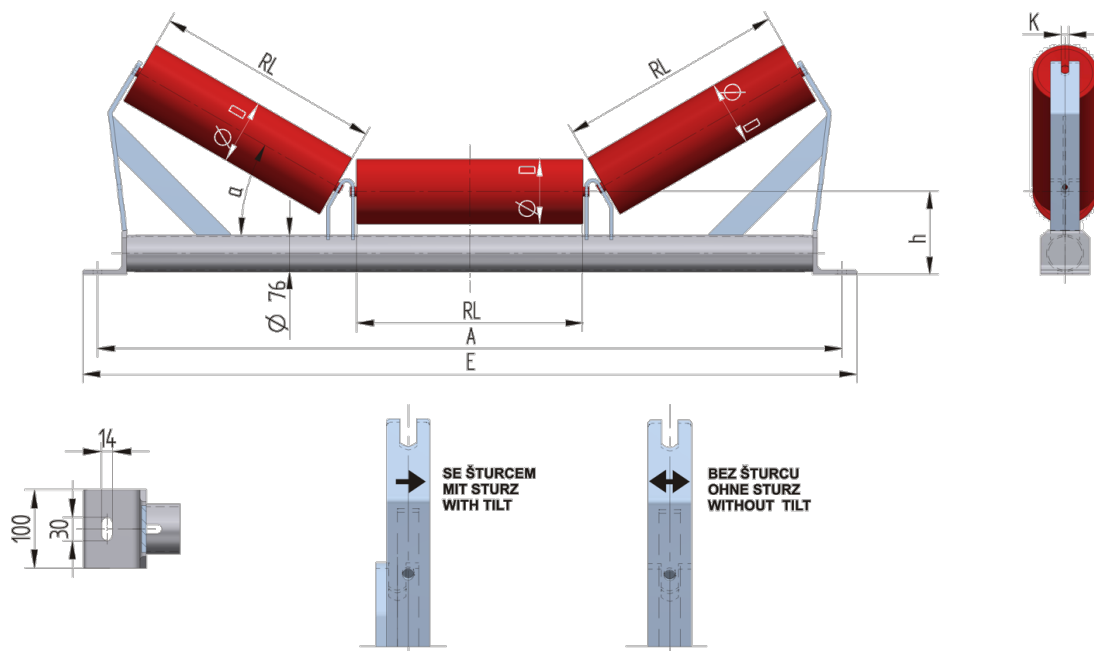

Hmotnost **m** je uvedena bez válečků!

TR7605020160

Hmotnost (kg)	9.78
Šířka pásu BB (mm)	500
Úhel staničky °	20
Průměr válečku D (mm)	89,133
Délka válečku RL (mm)	200
Výška osy středového válečku od infrastruktury h (mm)	160
Připojovací rozměr staničky A (mm)	740
Délka základny E (mm)	790

GTK spol. s r.o., CZ-68707 Tupesy 116, Czech Republic, Tel.: +420 572 520 880-9, Fax: +420 520 899
e-mail: gtk@gktupesy.cz, www.gktupesy.cz