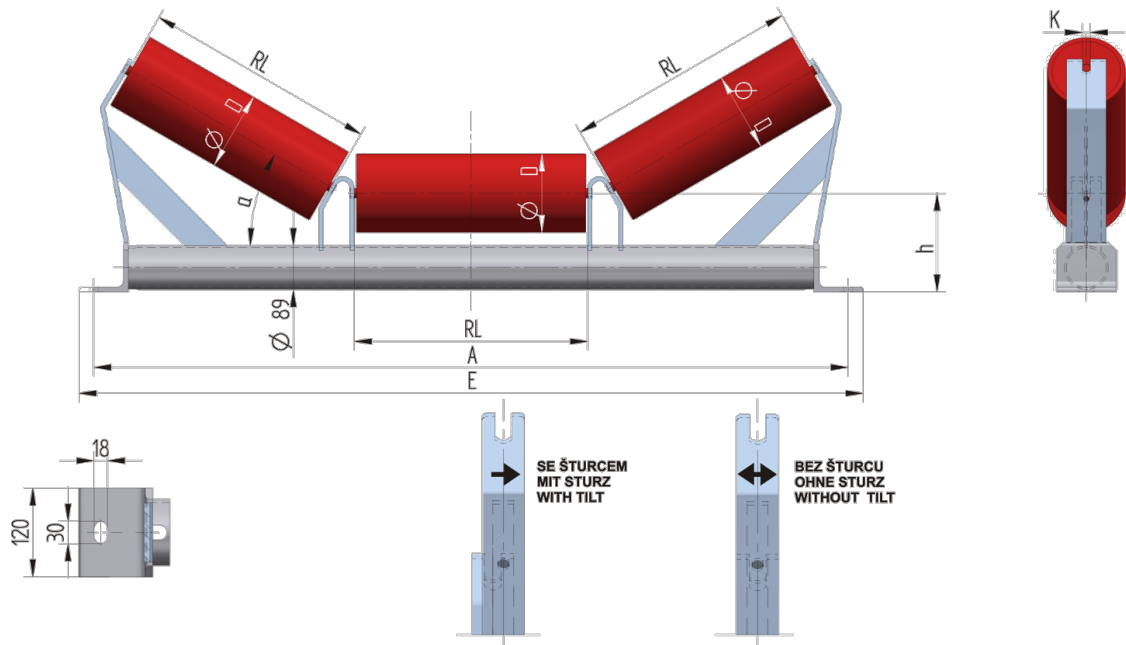

Hmotnost **m** je uvedena bez válečků!

TR8914045200

Hmotnost (kg)	27.88
Šířka pásu BB (mm)	1400
Úhel staničky °	45
Průměr válečku D (mm)	108,159
Délka válečku RL (mm)	530
Výška osy středového válečku od infrastruktury h (mm)	200
Připojovací rozměr staničky A (mm)	1730
Délka základny E (mm)	1790

GTK spol. s r.o., CZ-68707 Tupesy 116, Czech Republic, Tel.: +420 572 520 880-9, Fax: +420 520 899
e-mail: gkt@gktupesy.cz, www.gktupesy.cz