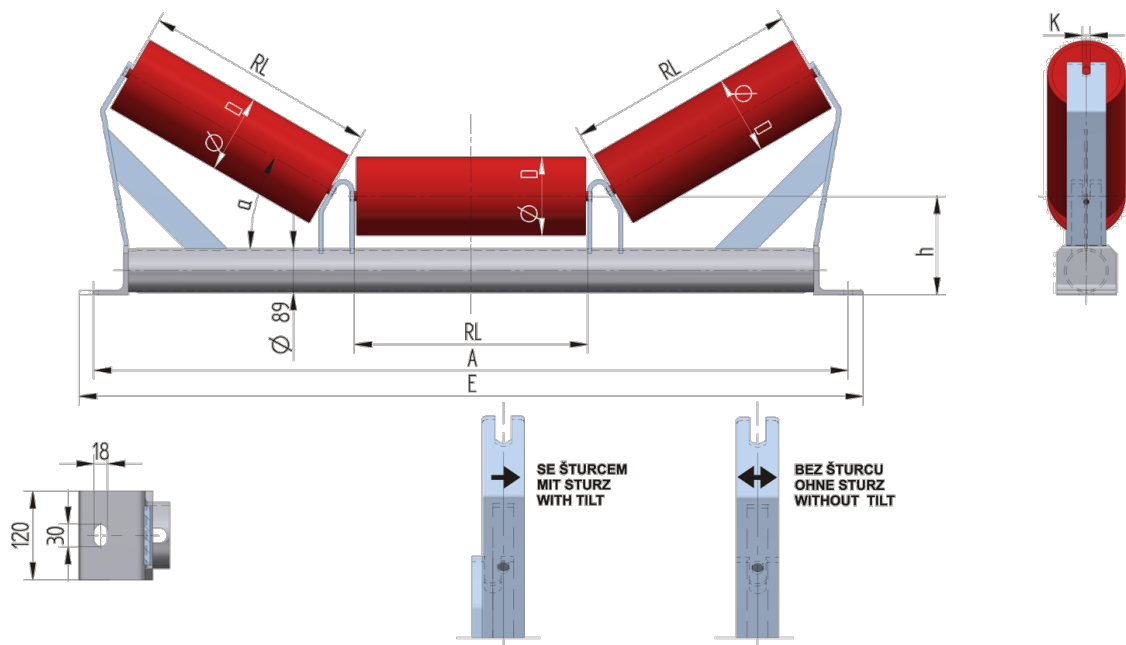

Hmotnost **m** je uvedena bez válečků!

TR8914045200

Hmotnost (kg)	27.88
Šířka pásu BB (mm)	1400
Úhel staničky °	45
Průměr válečku D (mm)	108,159
Délka válečku RL (mm)	530
Výška osy středového válečku od infrastruktury h (mm)	200
Připojovací rozměr staničky A (mm)	1730
Délka základny E (mm)	1790

GTK spol. s r.o., CZ-68707 Tupesy 116, Czech Republic, Tel.: +420 572 520 880-9, Fax: +420 520 899
e-mail: gkt@gktupesy.cz, www.gktupesy.cz