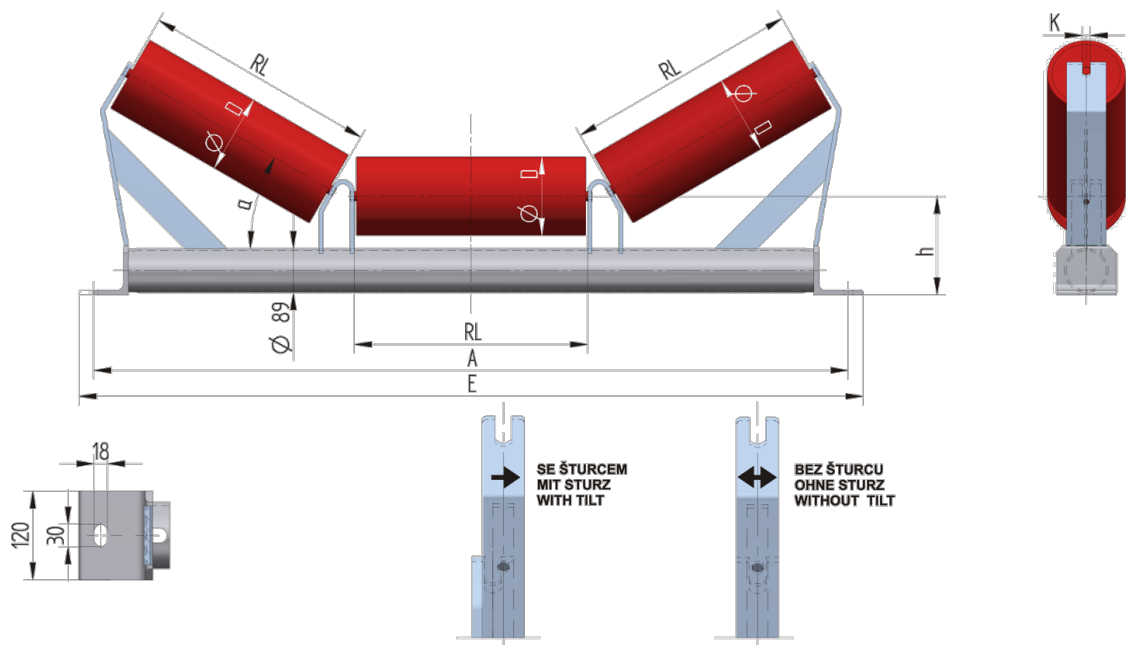

Hmotnost **m** je uvedena bez válečků!

TR8914045200

Hmotnost (kg)	27.88
Šířka pásu BB (mm)	1400
Úhel staničky °	45
Průměr válečku D (mm)	108,159
Délka válečku RL (mm)	530
Výška osy středového válečku od infrastruktury h (mm)	200
Připojovací rozměr staničky A (mm)	1730
Délka základny E (mm)	1790

GTK spol. s r.o., CZ-68707 Tupesy 116, Czech Republic, Tel.: +420 572 520 880-9, Fax: +420 520 899
e-mail: gtk@gktupesy.cz, www.gktupesy.cz