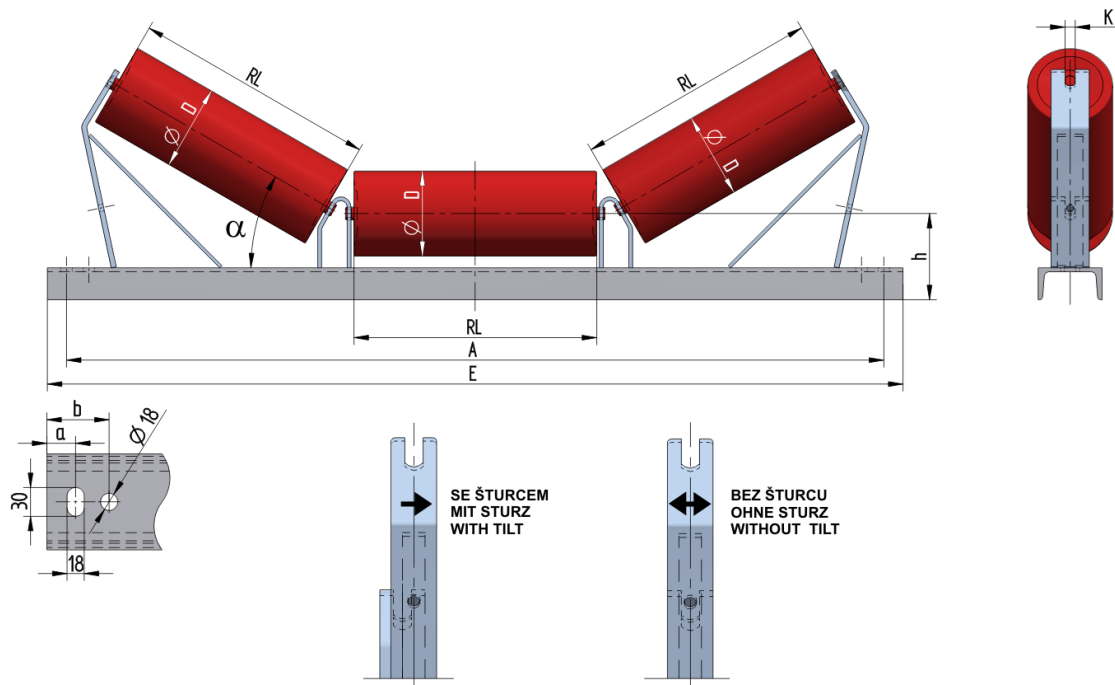

Hmotnost **m** je uvedena bez válečků!

U1010045135

Hmotnost (kg)	19.8
Šířka pásu BB (mm)	1000
Úhel °	45
Průměr válečku D (mm)	89,108,133
Délka válečku RL (mm)	380
Výška osy středového válečku od infrastruktury h (mm)	135
Délka základny E (mm)	1340
Vzdálenost připojovací drážky a (mm)	25
Vzdálenost připojovací drážky b (mm)	65

GTK spol. s r.o., CZ-68707 Tupesy 116, Czech Republik, Tel.: +420 572 520 880-9, Fax: +420 520 899
e-mail: gtk@gktupesy.cz, www.gktupesy.cz