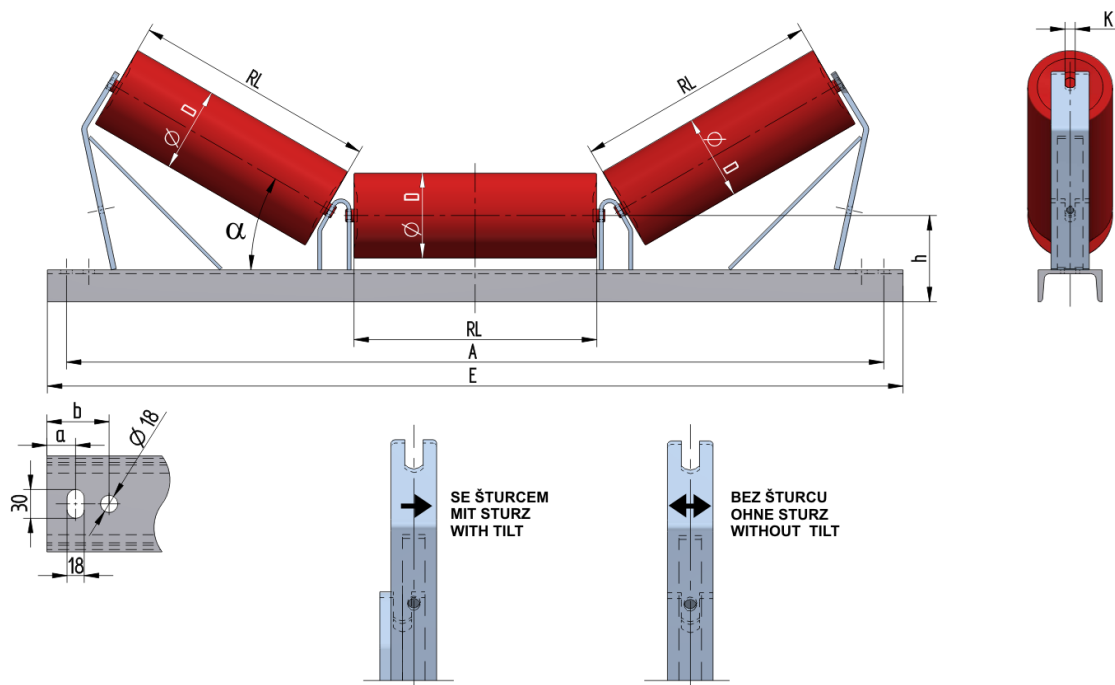

Hmotnost **m** je uvedena bez válečků!

U1012035135

Hmotnost (kg)	22.3
Šířka pásu BB (mm)	1200
Úhel °	35
Průměr válečku D (mm)	89,108,133
Délka válečku RL (mm)	465
Výška osy středového válečku od infrastruktury h (mm)	135
Délka základny E (mm)	1590
Vzdálenost připojovací drážky a (mm)	30
Vzdálenost připojovací drážky b (mm)	65

GTK spol. s r.o., CZ-68707 Tupesy 116, Czech Republik, Tel.: +420 572 520 880-9, Fax: +420 520 899
e-mail: gtk@gktupesy.cz, www.gktupesy.cz