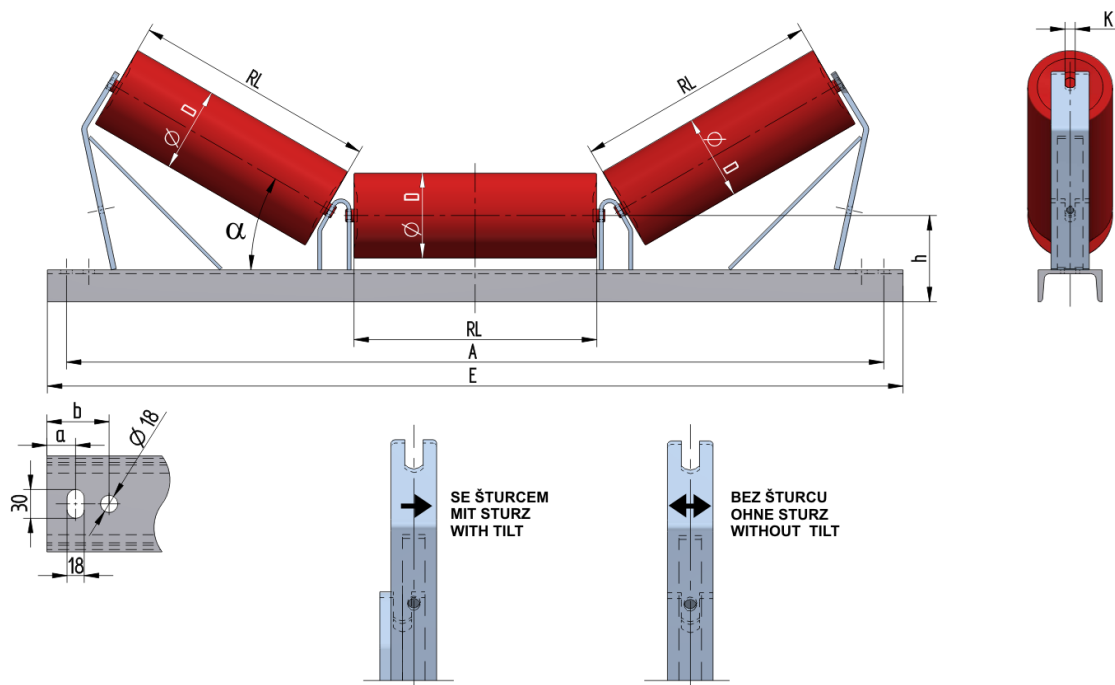

Hmotnost **m** je uvedena bez válečků!

U1012040135

Hmotnost (kg)	22.8
Šířka pásu BB (mm)	1200
Úhel °	40
Průměr válečku D (mm)	89,108,133
Délka válečku RL (mm)	465
Výška osy středového válečku od infrastruktury h (mm)	135
Délka základny E (mm)	1590
Vzdálenost připojovací drážky a (mm)	30
Vzdálenost připojovací drážky b (mm)	65

GTK spol. s r.o., CZ-68707 Tupesy 116, Czech Republik, Tel.: +420 572 520 880-9, Fax: +420 520 899
e-mail: gtk@gktupesy.cz, www.gktupesy.cz