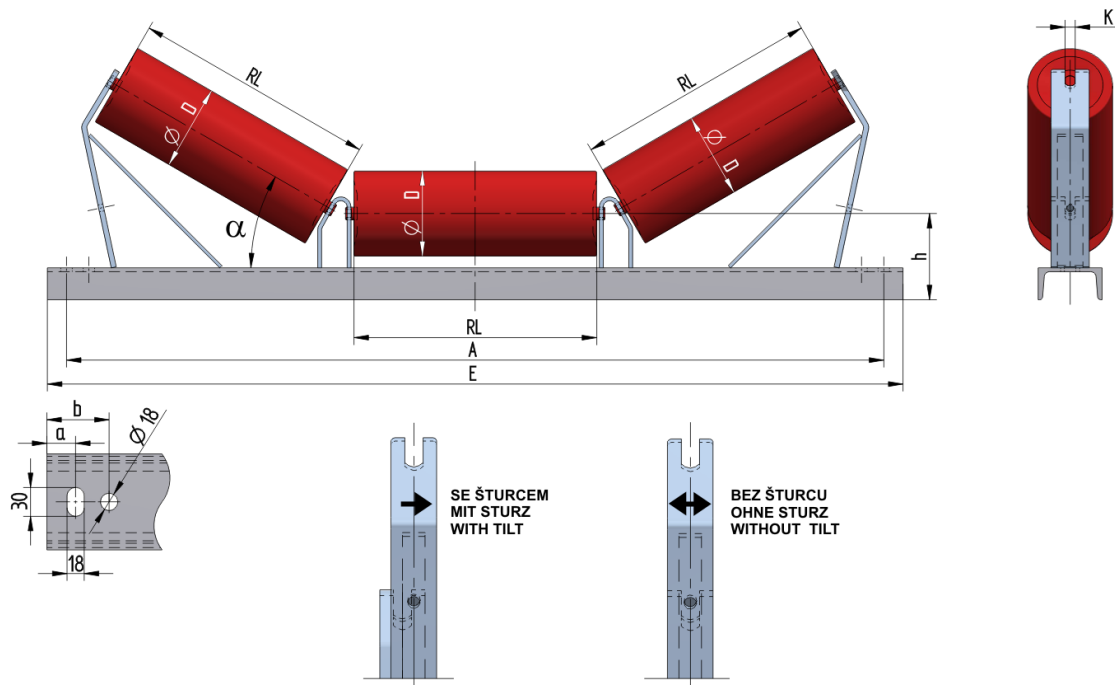

Hmotnost **m** je uvedena bez válečků!

U1012040135

Hmotnost (kg)	22.8
Šířka pásu BB (mm)	1200
Úhel °	40
Průměr válečku D (mm)	89,108,133
Délka válečku RL (mm)	465
Výška osy středového válečku od infrastruktury h (mm)	135
Délka základny E (mm)	1590
Vzdálenost připojovací drážky a (mm)	30
Vzdálenost připojovací drážky b (mm)	65

GTK spol. s r.o., CZ-68707 Tupesy 116, Czech Republik, Tel.: +420 572 520 880-9, Fax: +420 520 899
e-mail: gtk@gktupesy.cz, www.gktupesy.cz