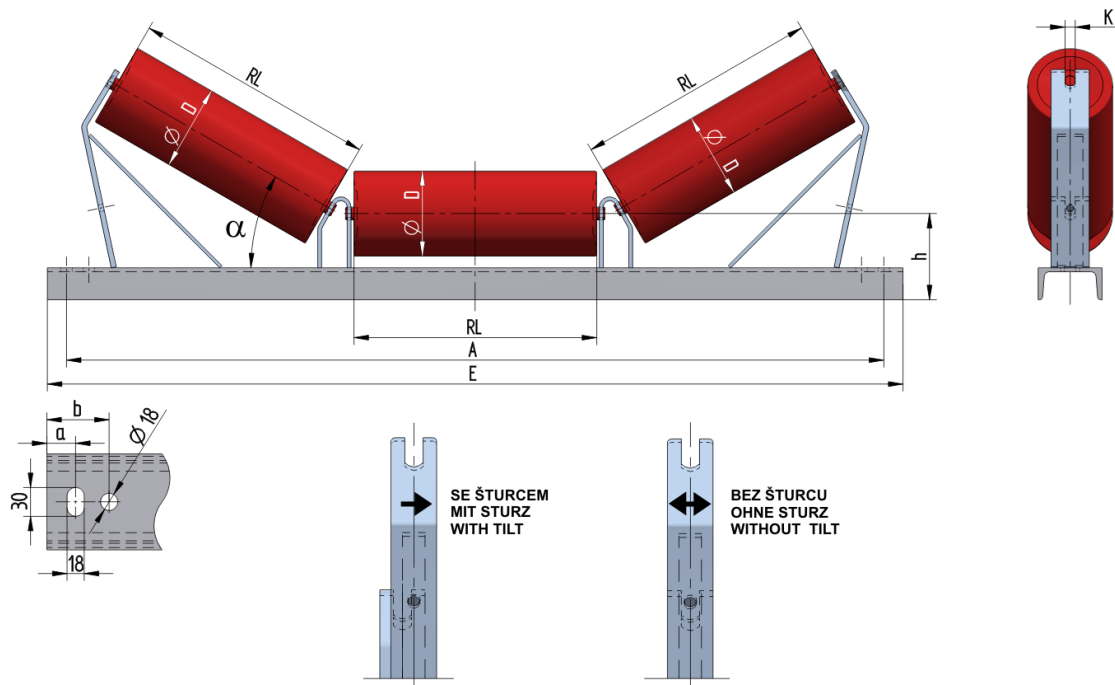

Hmotnost **m** je uvedena bez válečků!

U1006540150

Hmotnost (kg)	14.9
Šířka pásu BB (mm)	650
Úhel °	40
Průměr válečku D (mm)	89,108,133
Délka válečku RL (mm)	250
Výška osy středového válečku od infrastruktury h (mm)	150
Délka základny E (mm)	940
Vzdálenost připojovací drážky a (mm)	25
Vzdálenost připojovací drážky b (mm)	65

GTK spol. s r.o., CZ-68707 Tupesy 116, Czech Republik, Tel.: +420 572 520 880-9, Fax: +420 520 899
e-mail: gtk@gktupesy.cz, www.gktupesy.cz