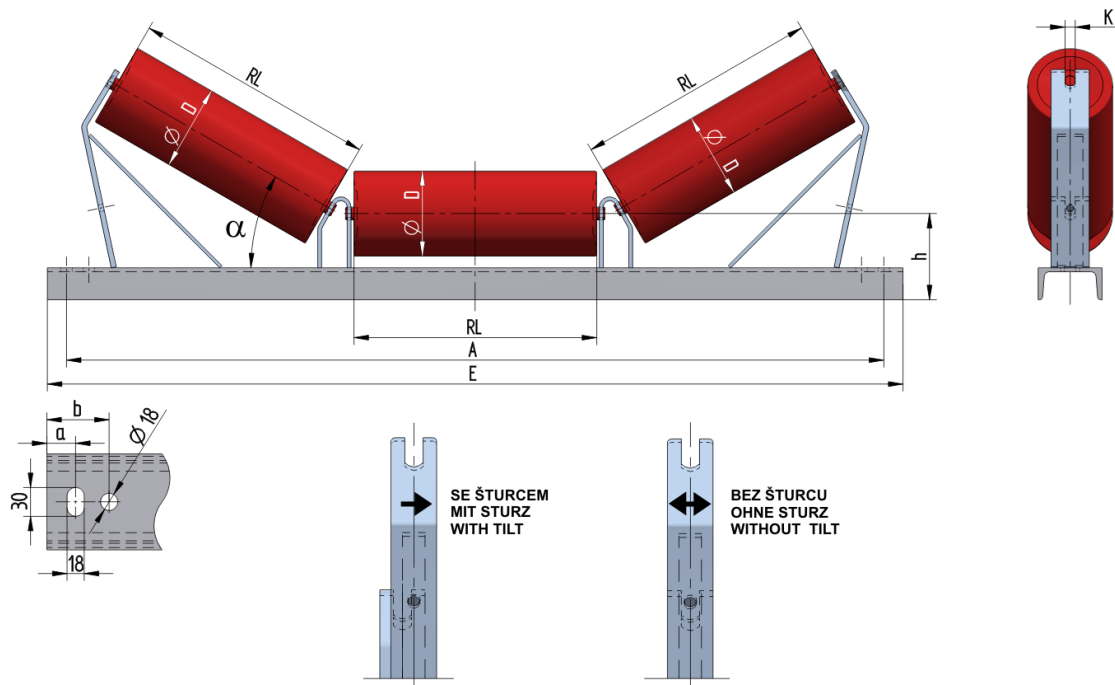

Hmotnost **m** je uvedena bez válečků!

U1006545150

Hmotnost (kg)	15.1
Šířka pásu BB (mm)	650
Úhel °	45
Průměr válečku D (mm)	89,108,133
Délka válečku RL (mm)	250
Výška osy středového válečku od infrastruktury h (mm)	150
Délka základny E (mm)	940
Vzdálenost připojovací drážky a (mm)	25
Vzdálenost připojovací drážky b (mm)	65

GTK spol. s r.o., CZ-68707 Tupesy 116, Czech Republik, Tel.: +420 572 520 880-9, Fax: +420 520 899
e-mail: gtk@gktupesy.cz, www.gktupesy.cz