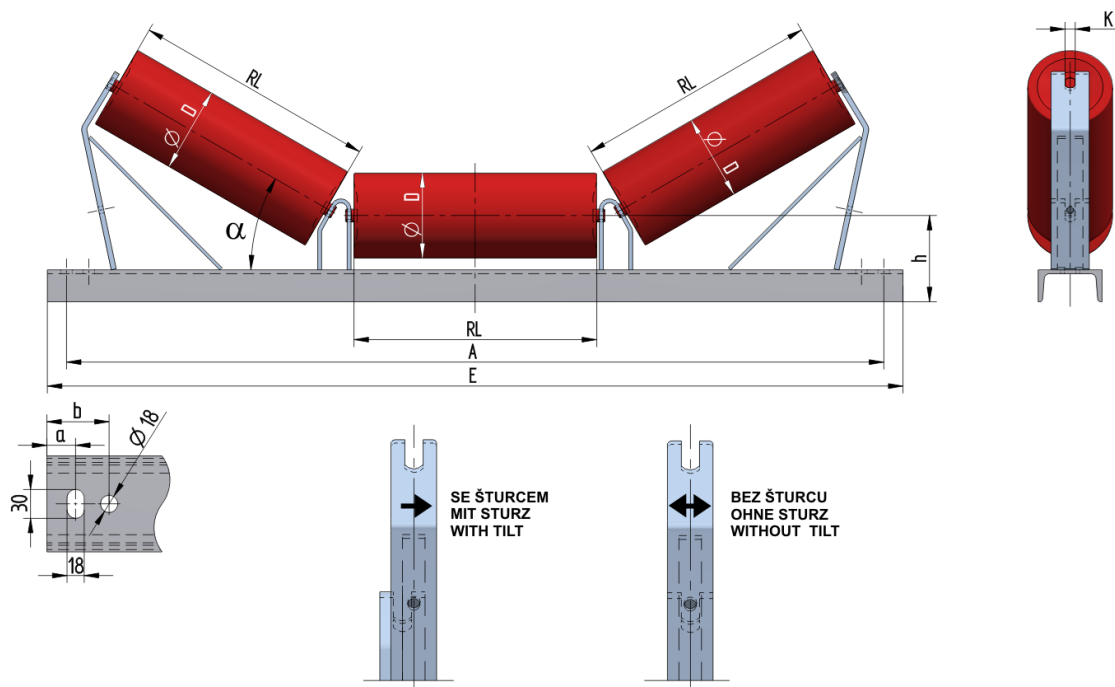

Hmotnost **m** je uvedena bez válečků!

U1008015150

Hmotnost (kg)	15.9
Šířka pásu BB (mm)	800
Úhel °	15
Průměr válečku D (mm)	89,108,133
Délka válečku RL (mm)	315
Výška osy středového válečku od infrastruktury h (mm)	150
Délka základny E (mm)	1140
Vzdálenost připojovací drážky a (mm)	25
Vzdálenost připojovací drážky b (mm)	65

GTK spol. s r.o., CZ-68707 Tupesy 116, Czech Republic, Tel.: +420 572 520 880-9, Fax: +420 520 899
e-mail: gtk@gktupesy.cz, www.gktupesy.cz