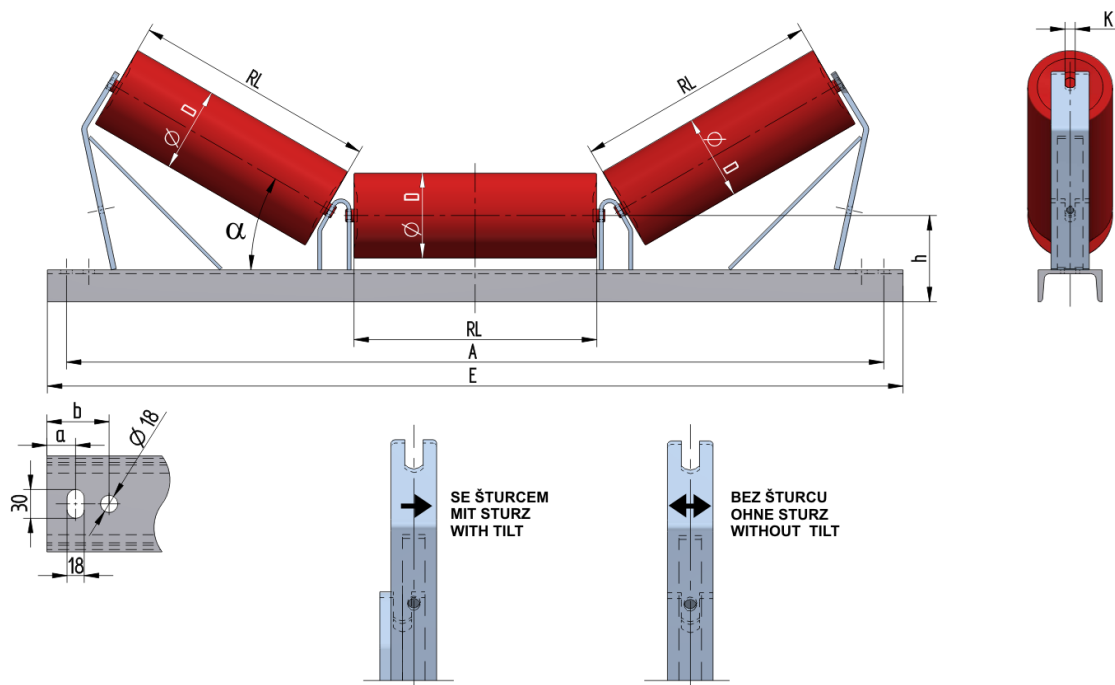

Hmotnost **m** je uvedena bez válečků!

U1010030150

Hmotnost (kg)	19.1
Šířka pásu BB (mm)	1000
Úhel °	30
Průměr válečku D (mm)	89,108,133
Délka válečku RL (mm)	380
Výška osy středového válečku od infrastruktury h (mm)	150
Délka základny E (mm)	1340
Vzdálenost připojovací drážky a (mm)	25
Vzdálenost připojovací drážky b (mm)	65

GTK spol. s r.o., CZ-68707 Tupesy 116, Czech Republik, Tel.: +420 572 520 880-9, Fax: +420 520 899
e-mail: gtk@gktupesy.cz, www.gktupesy.cz