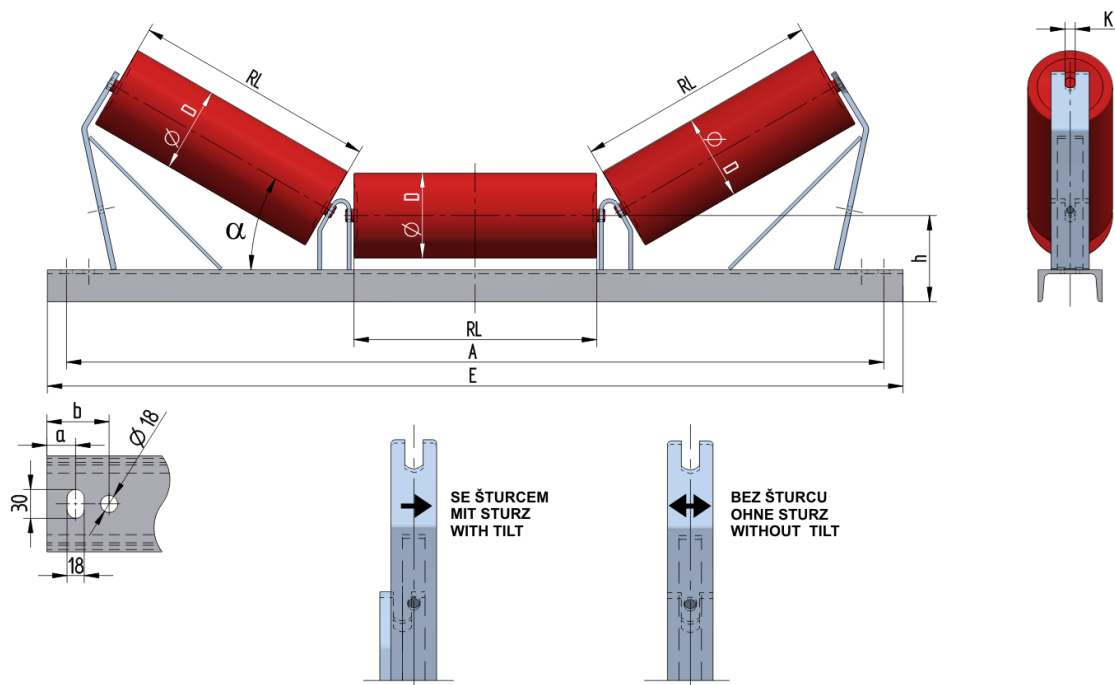

Hmotnost **m** je uvedena bez válečků!

U1012025150

Hmotnost (kg)	22.1
Šířka pásu BB (mm)	1200
Úhel °	25
Průměr válečku D (mm)	89,108,133
Délka válečku RL (mm)	465
Výška osy středového válečku od infrastruktury h (mm)	150
Délka základny E (mm)	1590
Vzdálenost připojovací drážky a (mm)	30
Vzdálenost připojovací drážky b (mm)	65

GTK spol. s r.o., CZ-68707 Tupesy 116, Czech Republic, Tel.: +420 572 520 880-9, Fax: +420 520 899
e-mail: gtk@gktupesy.cz, www.gktupesy.cz