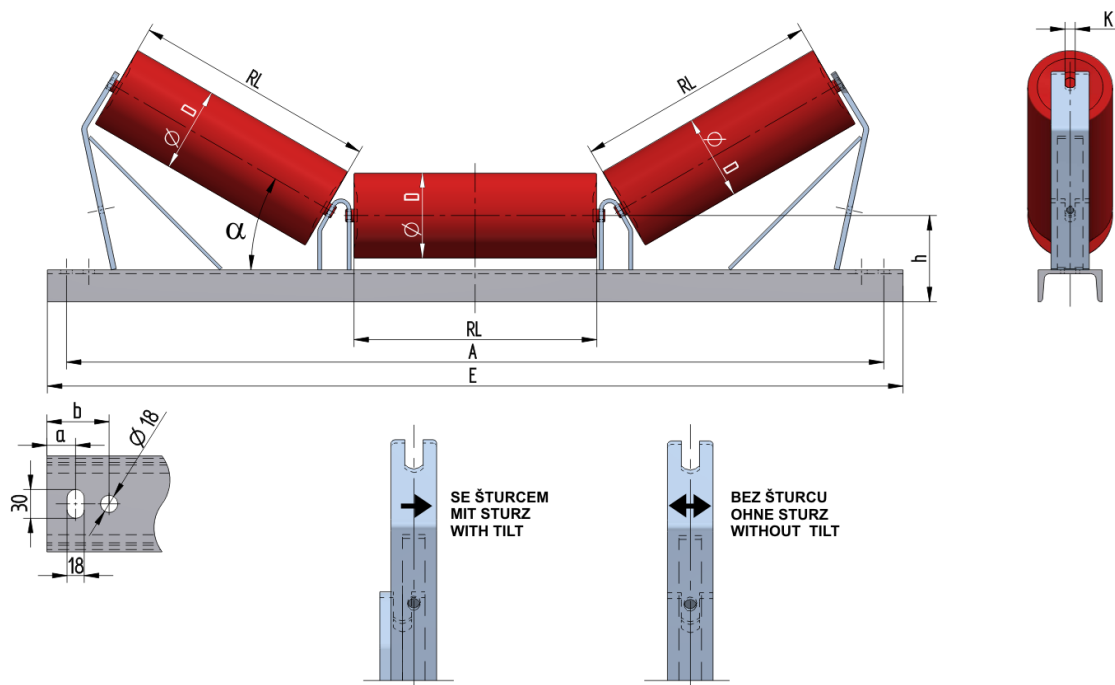

Hmotnost **m** je uvedena bez válečků!

U1014025150

Hmotnost (kg)	24.2
Šířka pásu BB (mm)	1400
Úhel °	25
Průměr válečku D (mm)	89,108,133
Délka válečku RL (mm)	530
Výška osy středového válečku od infrastruktury h (mm)	150
Délka základny E (mm)	1790
Vzdálenost připojovací drážky a (mm)	30
Vzdálenost připojovací drážky b (mm)	65