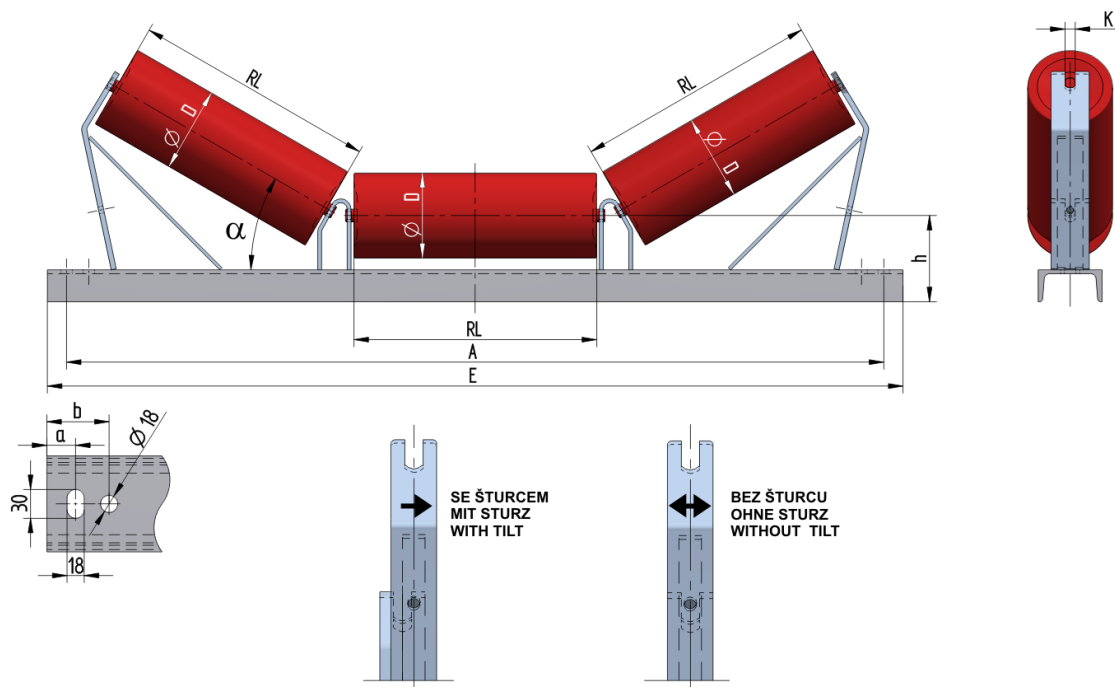

Hmotnost **m** je uvedena bez válečků!

U1014045150

Hmotnost (kg)	26.1
Šířka pásu BB (mm)	1400
Úhel °	45
Průměr válečku D (mm)	89,108,133
Délka válečku RL (mm)	530
Výška osy středového válečku od infrastruktury h (mm)	150
Délka základny E (mm)	1790
Vzdálenost připojovací drážky a (mm)	30
Vzdálenost připojovací drážky b (mm)	65

GTK spol. s r.o., CZ-68707 Tupesy 116, Czech Republik, Tel.: +420 572 520 880-9, Fax: +420 520 899
e-mail: gtk@gktupesy.cz, www.gktupesy.cz