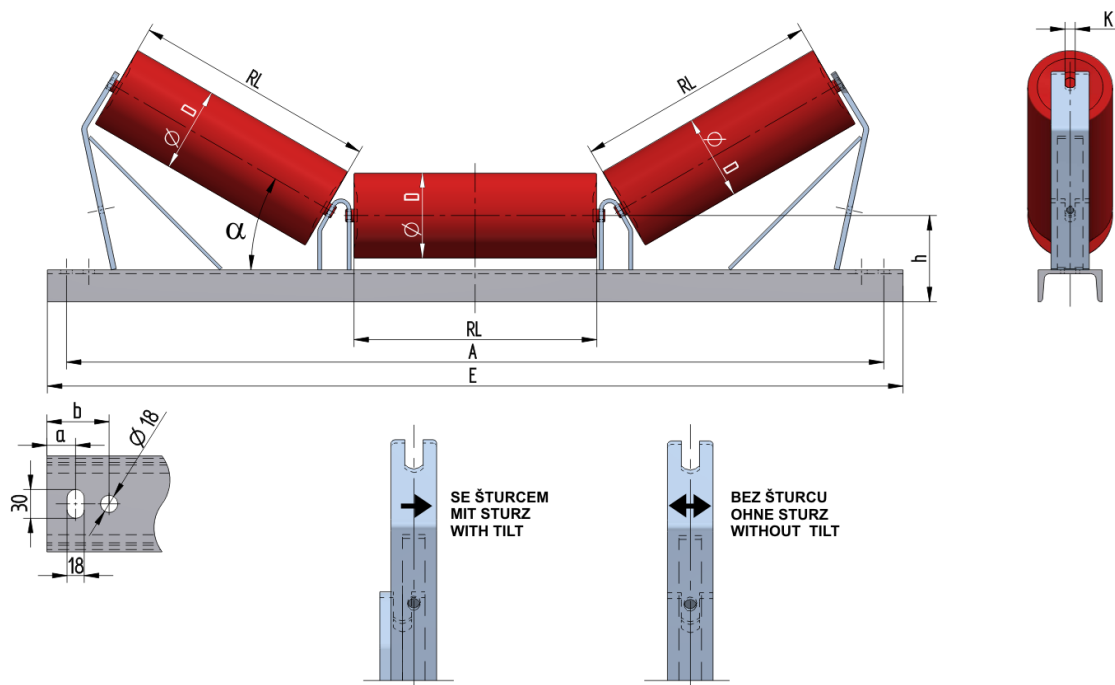

Hmotnost **m** je uvedena bez válečků!

U1208020155

Hmotnost (kg)	20.2
Šířka pásu BB (mm)	800
Úhel °	20
Průměr válečku D (mm)	89,108,133
Délka válečku RL (mm)	315
Výška osy středového válečku od infrastruktury h (mm)	155
Délka základny E (mm)	1140
Vzdálenost připojovací drážky a (mm)	25
Vzdálenost připojovací drážky b (mm)	65

GTK spol. s r.o., CZ-68707 Tupesy 116, Czech Republic, Tel.: +420 572 520 880-9, Fax: +420 520 899
e-mail: gtk@gktupesy.cz, www.gktupesy.cz