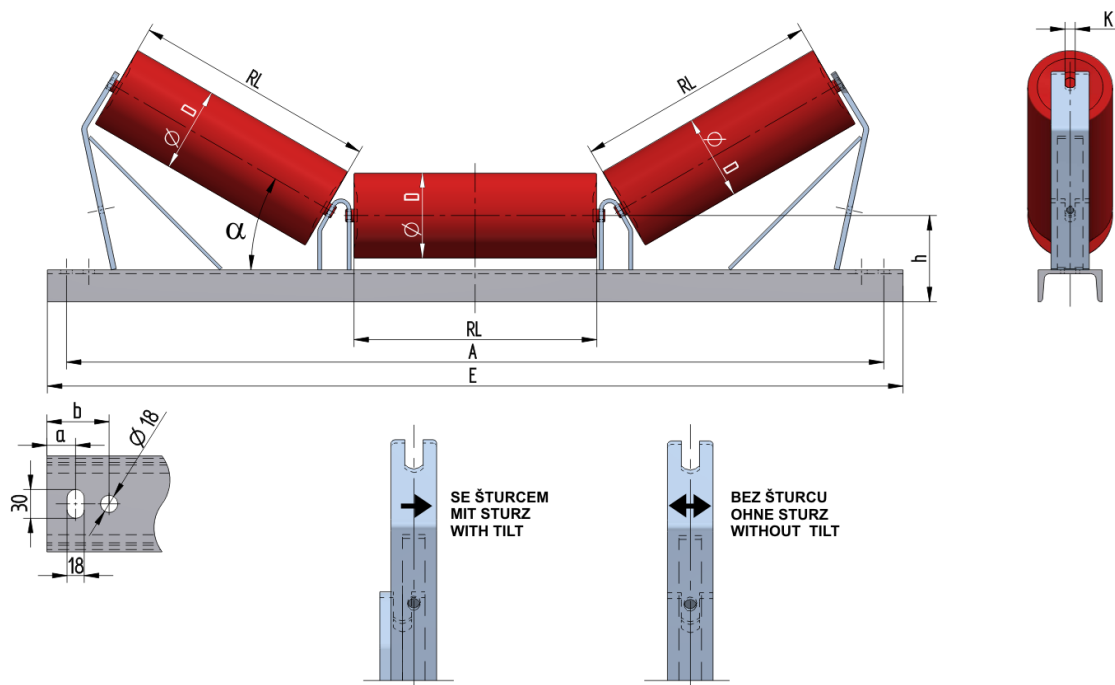

Hmotnost **m** je uvedena bez válečků!

U1210030155

Hmotnost (kg)	24.2
Šířka pásu BB (mm)	1000
Úhel °	30
Průměr válečku D (mm)	89,108,133
Délka válečku RL (mm)	380
Výška osy středového válečku od infrastruktury h (mm)	155
Délka základny E (mm)	1340
Vzdálenost připojovací drážky a (mm)	25
Vzdálenost připojovací drážky b (mm)	65

GTK spol. s r.o., CZ-68707 Tupesy 116, Czech Republik, Tel.: +420 572 520 880-9, Fax: +420 520 899
e-mail: gtk@gktupesy.cz, www.gktupesy.cz