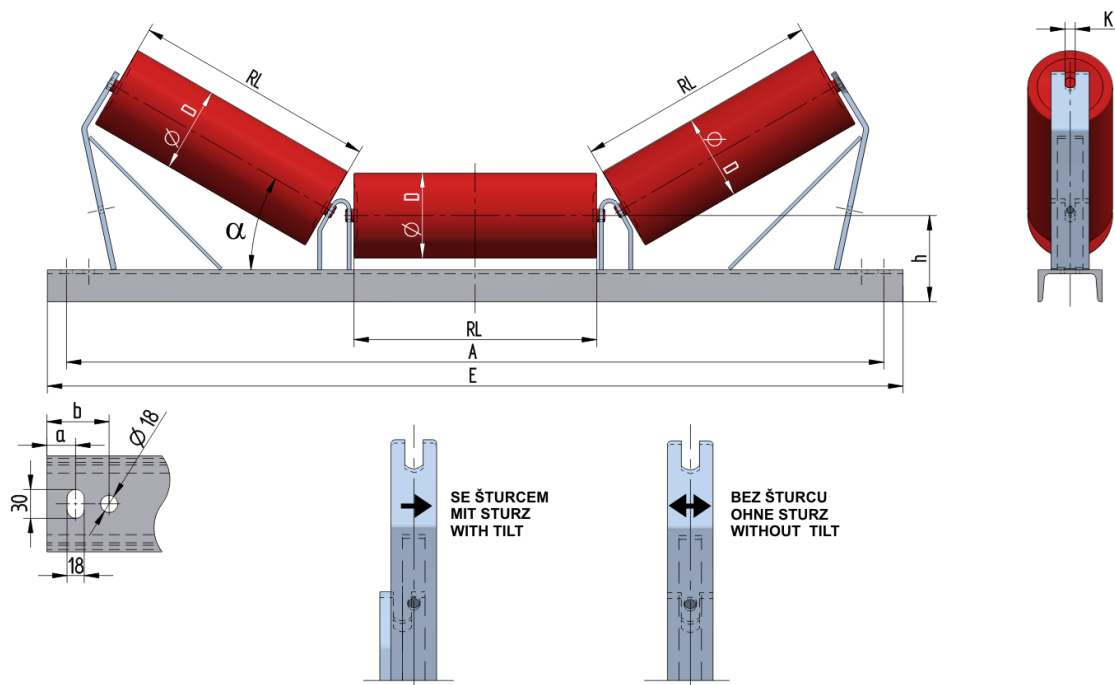

Hmotnost **m** je uvedena bez válečků!

U1210040155

Hmotnost (kg)	25.2
Šířka pásu BB (mm)	1000
Úhel °	40
Průměr válečku D (mm)	89,108,133
Délka válečku RL (mm)	380
Výška osy středového válečku od infrastruktury h (mm)	155
Délka základny E (mm)	1340
Vzdálenost připojovací drážky a (mm)	25
Vzdálenost připojovací drážky b (mm)	65

GTK spol. s r.o., CZ-68707 Tupesy 116, Czech Republik, Tel.: +420 572 520 880-9, Fax: +420 520 899
e-mail: gtk@gktupesy.cz, www.gktupesy.cz