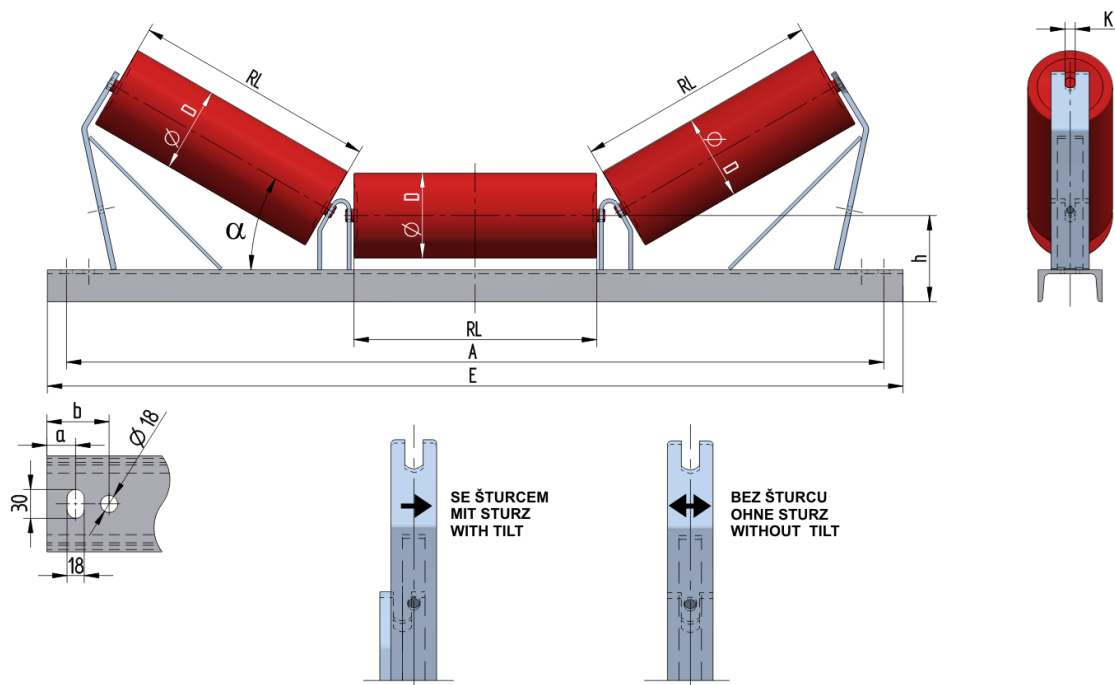

Hmotnost **m** je uvedena bez válečků!

U1210045155

Hmotnost (kg)	25.8
Šířka pásu BB (mm)	1000
Úhel °	45
Průměr válečku D (mm)	89,108,133
Délka válečku RL (mm)	380
Výška osy středového válečku od infrastruktury h (mm)	155
Délka základny E (mm)	1340
Vzdálenost připojovací drážky a (mm)	25
Vzdálenost připojovací drážky b (mm)	65

GTK spol. s r.o., CZ-68707 Tupesy 116, Czech Republik, Tel.: +420 572 520 880-9, Fax: +420 520 899
e-mail: gtk@gktupesy.cz, www.gktupesy.cz