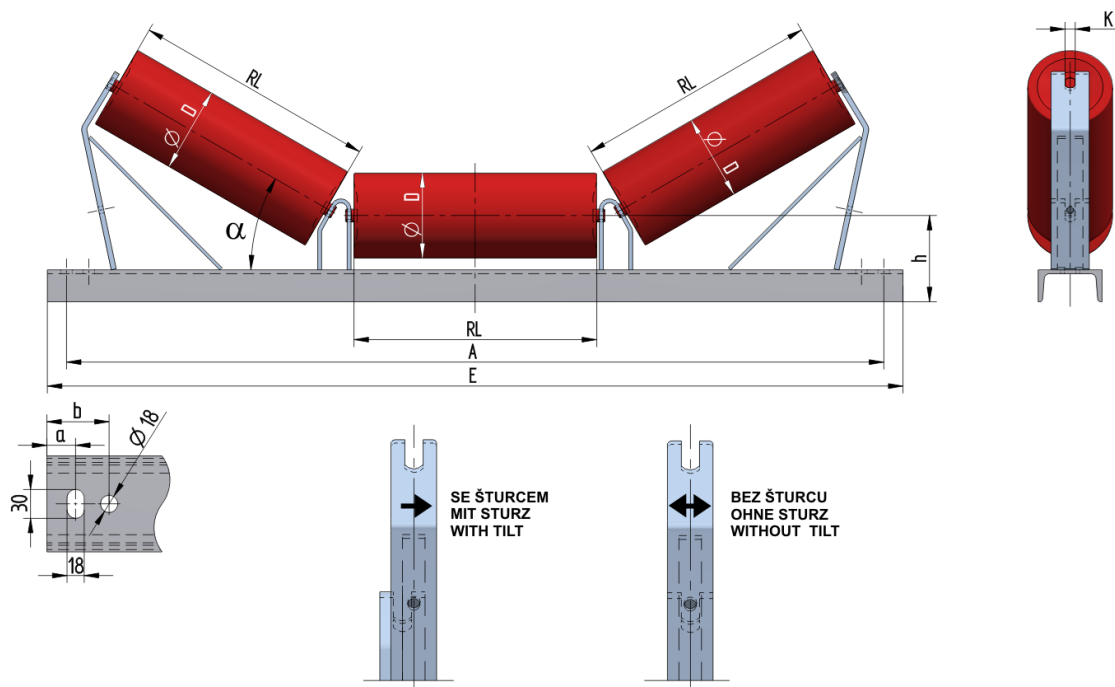

Hmotnost **m** je uvedena bez válečků!

U1214020155

Hmotnost (kg)	29.9
Šířka pásu BB (mm)	1400
Úhel °	20
Průměr válečku D (mm)	89,108,133
Délka válečku RL (mm)	530
Výška osy středového válečku od infrastruktury h (mm)	155
Délka základny E (mm)	1790
Vzdálenost připojovací drážky a (mm)	30
Vzdálenost připojovací drážky b (mm)	65