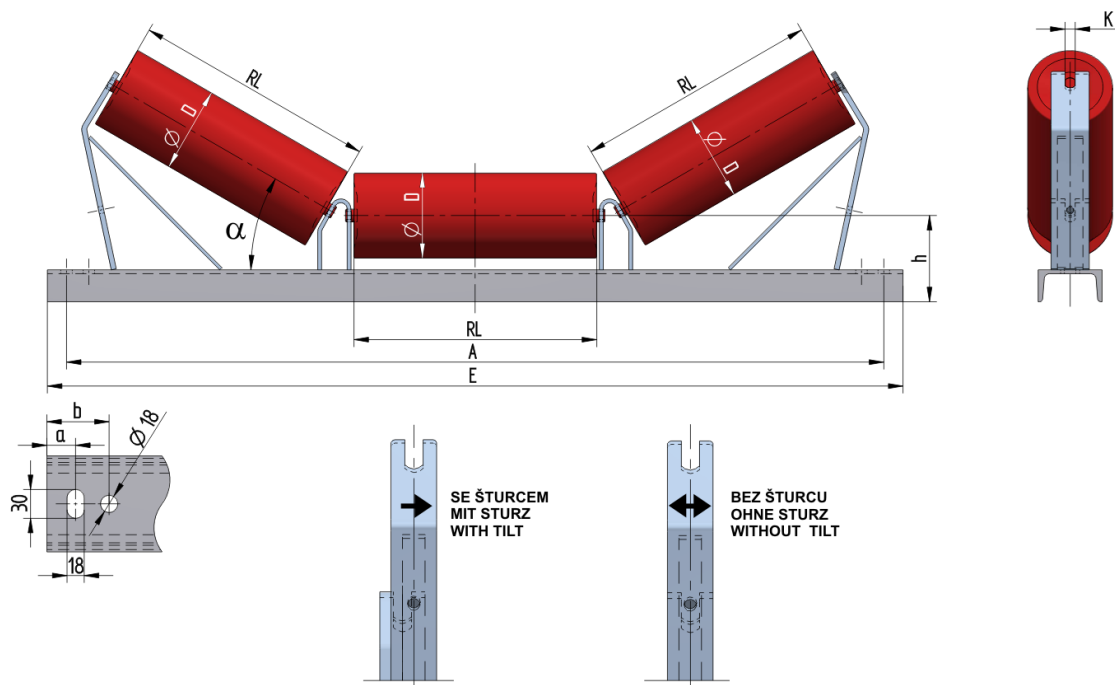

Hmotnost **m** je uvedena bez válečků!

U1214025155

Hmotnost (kg)	30.4
Šířka pásu BB (mm)	1400
Úhel °	25
Průměr válečku D (mm)	89,108,133
Délka válečku RL (mm)	530
Výška osy středového válečku od infrastruktury h (mm)	155
Délka základny E (mm)	1790
Vzdálenost připojovací drážky a (mm)	30
Vzdálenost připojovací drážky b (mm)	65

GTK spol. s r.o., CZ-68707 Tupesy 116, Czech Republik, Tel.: +420 572 520 880-9, Fax: +420 520 899
e-mail: gtk@gktupesy.cz, www.gktupesy.cz