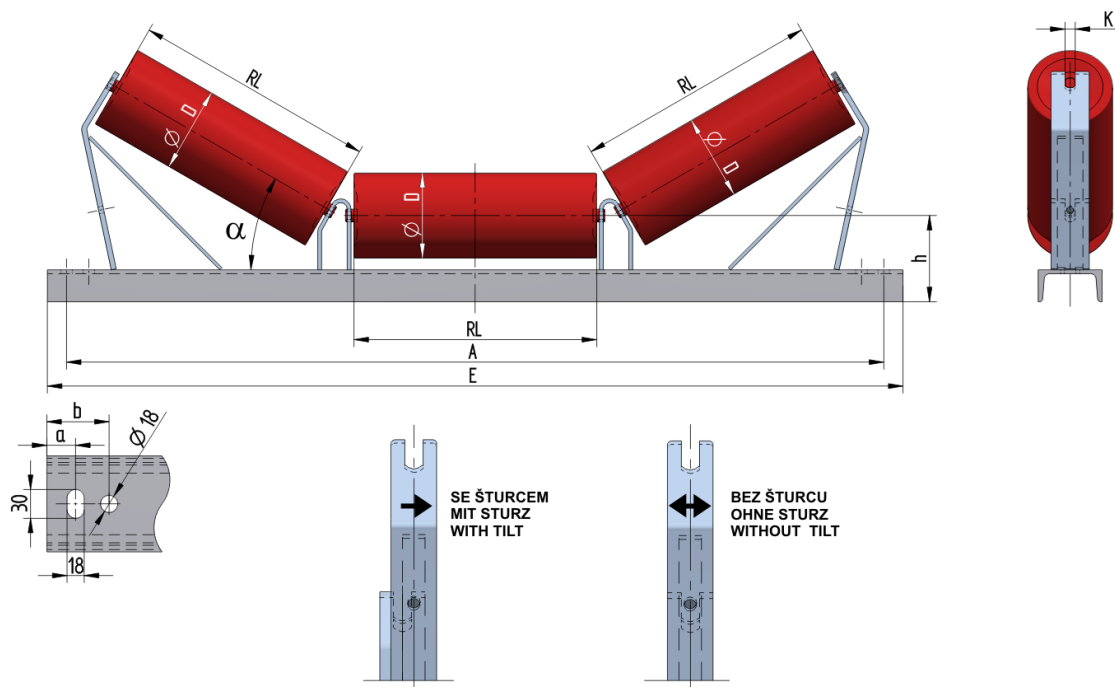

Hmotnost **m** je uvedena bez válečků!

U1216040155

Hmotnost (kg)	36.6
Šířka pásu BB (mm)	1600
Úhel °	40
Průměr válečku D (mm)	89,108,133
Délka válečku RL (mm)	600
Výška osy středového válečku od infrastruktury h (mm)	155
Délka základny E (mm)	2040
Vzdálenost připojovací drážky a (mm)	30
Vzdálenost připojovací drážky b (mm)	65

GTK spol. s r.o., CZ-68707 Tupesy 116, Czech Republik, Tel.: +420 572 520 880-9, Fax: +420 520 899
e-mail: gtk@gktupesy.cz, www.gktupesy.cz