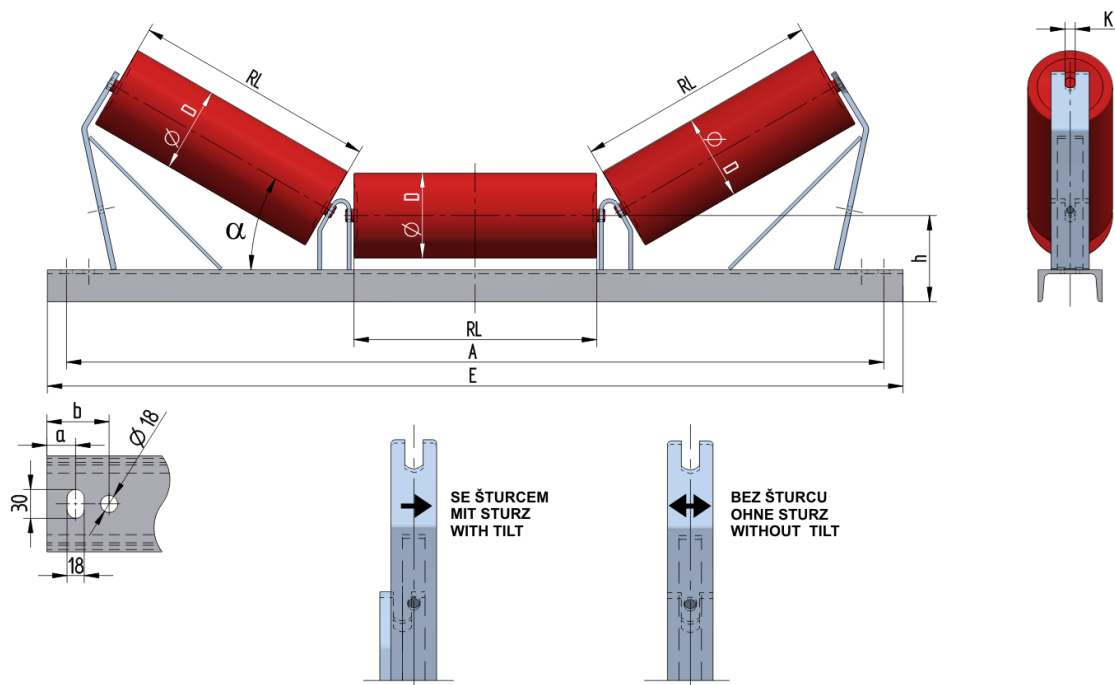

Hmotnost **m** je uvedena bez válečků!

U1216045155

Hmotnost (kg)	37.3
Šířka pásu BB (mm)	1600
Úhel °	45
Průměr válečku D (mm)	89,108,133
Délka válečku RL (mm)	600
Výška osy středového válečku od infrastruktury h (mm)	155
Délka základny E (mm)	2040
Vzdálenost připojovací drážky a (mm)	30
Vzdálenost připojovací drážky b (mm)	65

GTK spol. s r.o., CZ-68707 Tupesy 116, Czech Republik, Tel.: +420 572 520 880-9, Fax: +420 520 899
e-mail: gtk@gktupesy.cz, www.gktupesy.cz