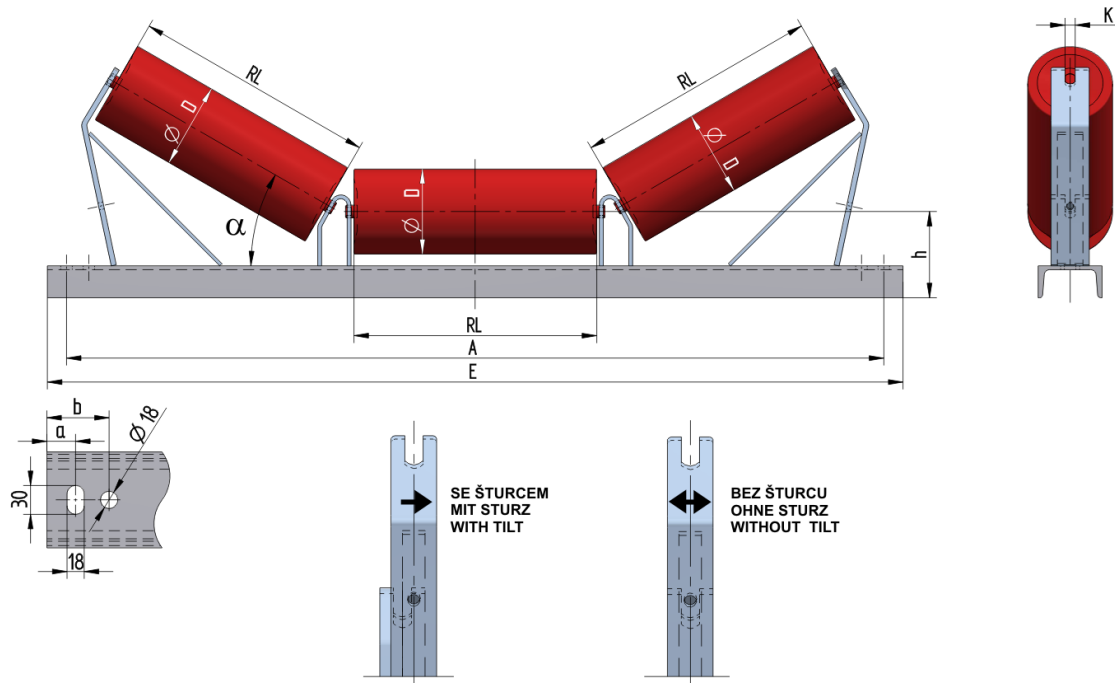

Hmotnost **m** je uvedena bez válečků!

U1410015160

Hmotnost (kg)	26.1
Šířka pásu BB (mm)	1000
Úhel °	15
Průměr válečku D (mm)	89,108,133,159
Délka válečku RL (mm)	380
Výška osy středového válečku od infrastruktury h (mm)	160
Délka základny E (mm)	1340
Vzdálenost připojovací drážky a (mm)	25
Vzdálenost připojovací drážky b (mm)	65

GTK spol. s r.o., CZ-68707 Tupesy 116, Czech Republik, Tel.: +420 572 520 880-9, Fax: +420 520 899
e-mail: gtk@gktupesy.cz, www.gktupesy.cz