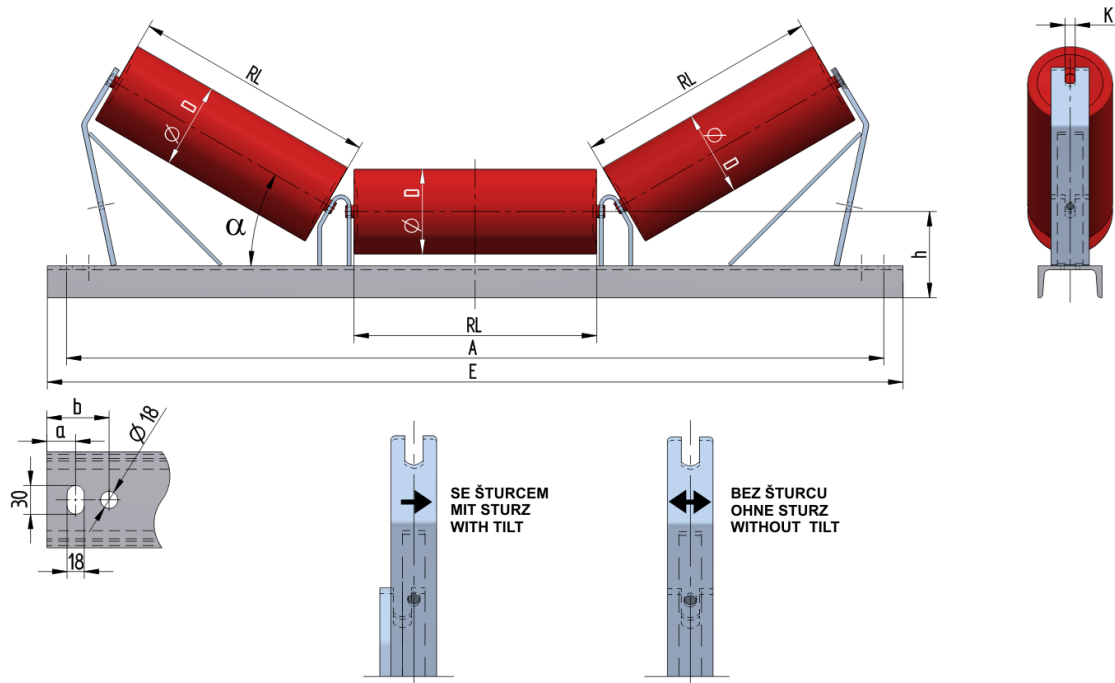

Hmotnost **m** je uvedena bez válečků!

U1412015160

Hmotnost (kg)	30.6
Šířka pásu BB (mm)	1200
Úhel °	15
Průměr válečku D (mm)	89,108,133,159
Délka válečku RL (mm)	465
Výška osy středového válečku od infrastruktury h (mm)	160
Délka základny E (mm)	1590
Vzdálenost připojovací drážky a (mm)	30
Vzdálenost připojovací drážky b (mm)	65

GTK spol. s r.o., CZ-68707 Tupesy 116, Czech Republic, Tel.: +420 572 520 880-9, Fax: +420 520 899
e-mail: gtk@gktupesy.cz, www.gktupesy.cz