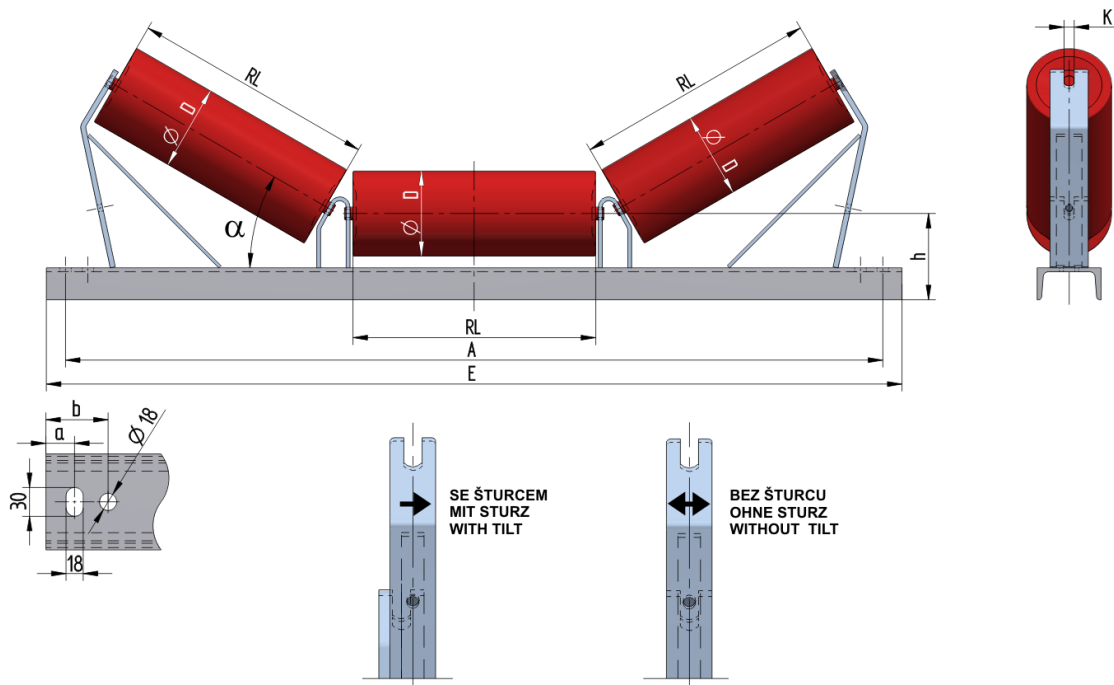

Hmotnost **m** je uvedena bez válečků!

U1412025160

Hmotnost (kg)	31.7
Šířka pásu BB (mm)	1200
Úhel °	25
Průměr válečku D (mm)	89,108,133,159
Délka válečku RL (mm)	465
Výška osy středového válečku od infrastruktury h (mm)	160
Délka základny E (mm)	1590
Vzdálenost připojovací drážky a (mm)	30
Vzdálenost připojovací drážky b (mm)	65

GTK spol. s r.o., CZ-68707 Tupesy 116, Czech Republik, Tel.: +420 572 520 880-9, Fax: +420 520 899
e-mail: gtk@gktupesy.cz, www.gktupesy.cz