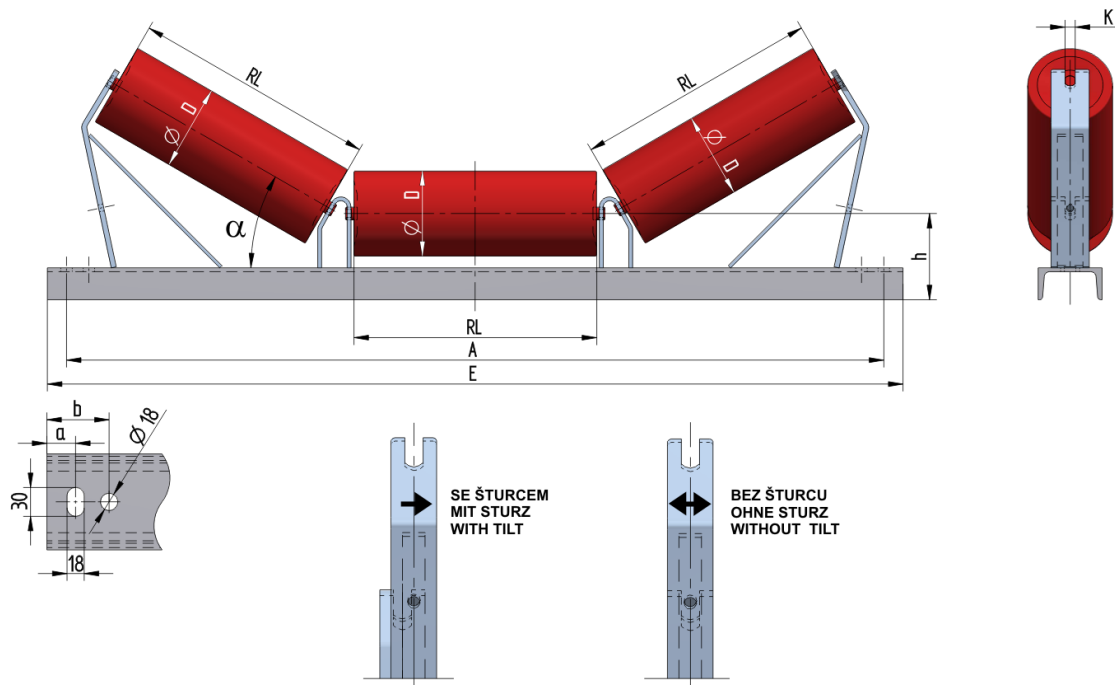

Hmotnost **m** je uvedena bez válečků!

U1412035160

Hmotnost (kg)	33.1
Šířka pásu BB (mm)	1200
Úhel °	35
Průměr válečku D (mm)	89,108,133,159
Délka válečku RL (mm)	465
Výška osy středového válečku od infrastruktury h (mm)	160
Délka základny E (mm)	1590
Vzdálenost připojovací drážky a (mm)	30
Vzdálenost připojovací drážky b (mm)	65

GTK spol. s r.o., CZ-68707 Tupesy 116, Czech Republik, Tel.: +420 572 520 880-9, Fax: +420 520 899
e-mail: gtk@gktupesy.cz, www.gktupesy.cz