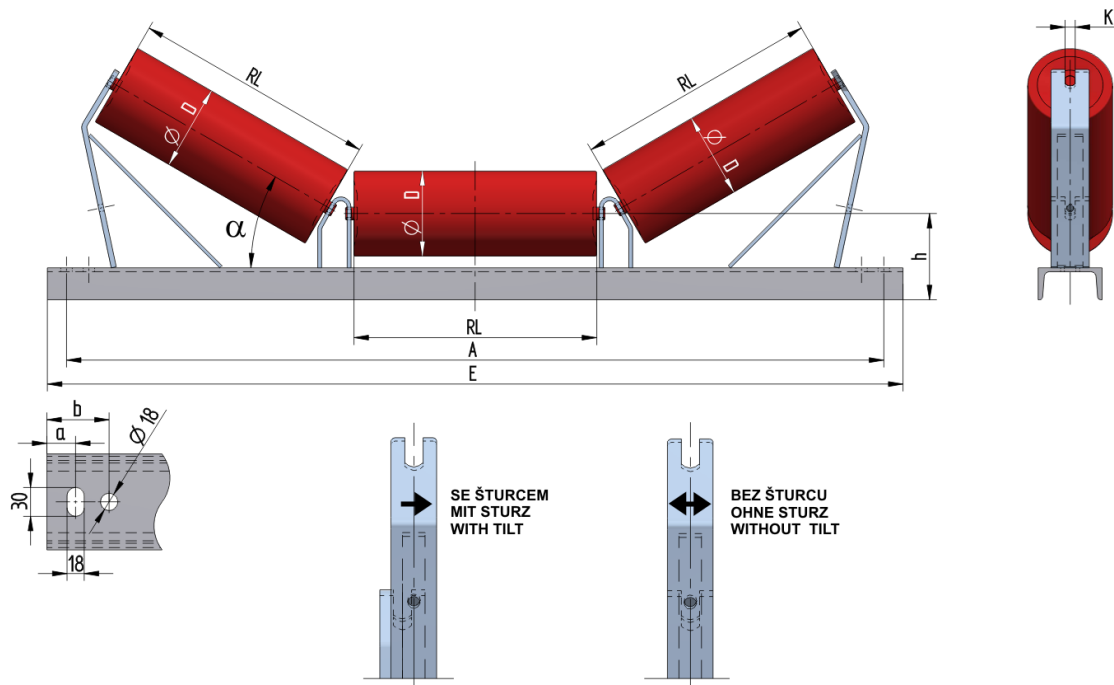

Hmotnost **m** je uvedena bez válečků!

U1414035160

Hmotnost (kg)	36.9
Šířka pásu BB (mm)	1400
Úhel °	35
Průměr válečku D (mm)	89,108,133,159
Délka válečku RL (mm)	530
Výška osy středového válečku od infrastruktury h (mm)	160
Délka základny E (mm)	1790
Vzdálenost připojovací drážky a (mm)	30
Vzdálenost připojovací drážky b (mm)	65

GTK spol. s r.o., CZ-68707 Tupesy 116, Czech Republik, Tel.: +420 572 520 880-9, Fax: +420 520 899
e-mail: gtk@gktupesy.cz, www.gktupesy.cz