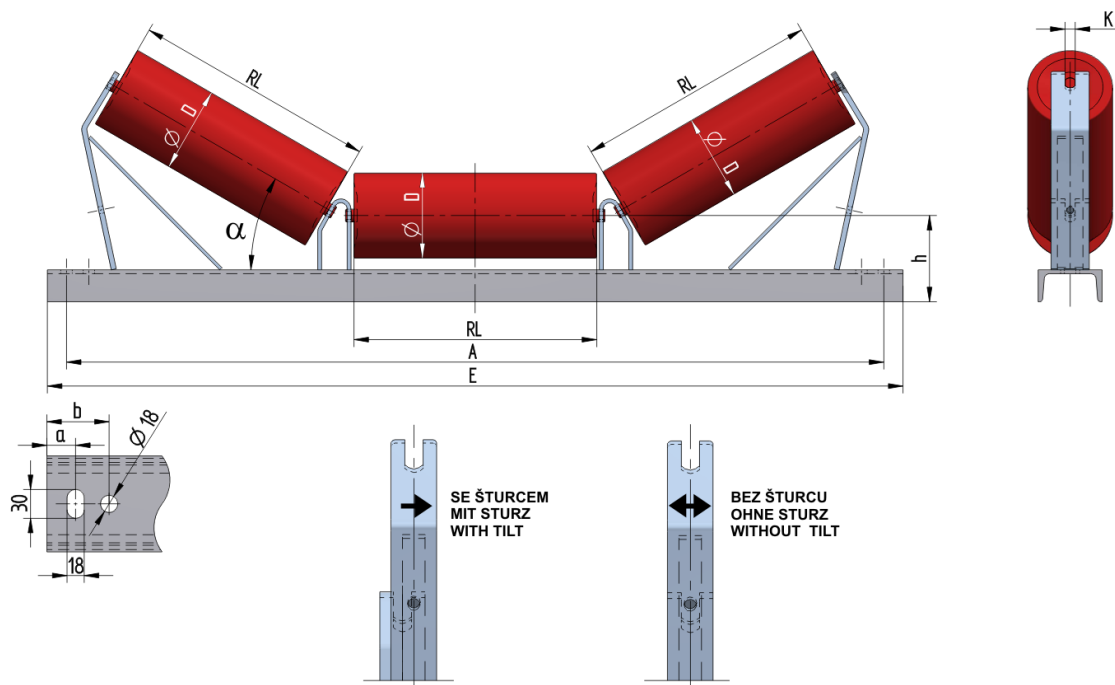

Hmotnost **m** je uvedena bez válečků!

U1414035160

Hmotnost (kg)	36.9
Šířka pásu BB (mm)	1400
Úhel °	35
Průměr válečku D (mm)	89,108,133,159
Délka válečku RL (mm)	530
Výška osy středového válečku od infrastruktury h (mm)	160
Délka základny E (mm)	1790
Vzdálenost připojovací drážky a (mm)	30
Vzdálenost připojovací drážky b (mm)	65

GTK spol. s r.o., CZ-68707 Tupesy 116, Czech Republik, Tel.: +420 572 520 880-9, Fax: +420 520 899
e-mail: gtk@gktupesy.cz, www.gktupesy.cz