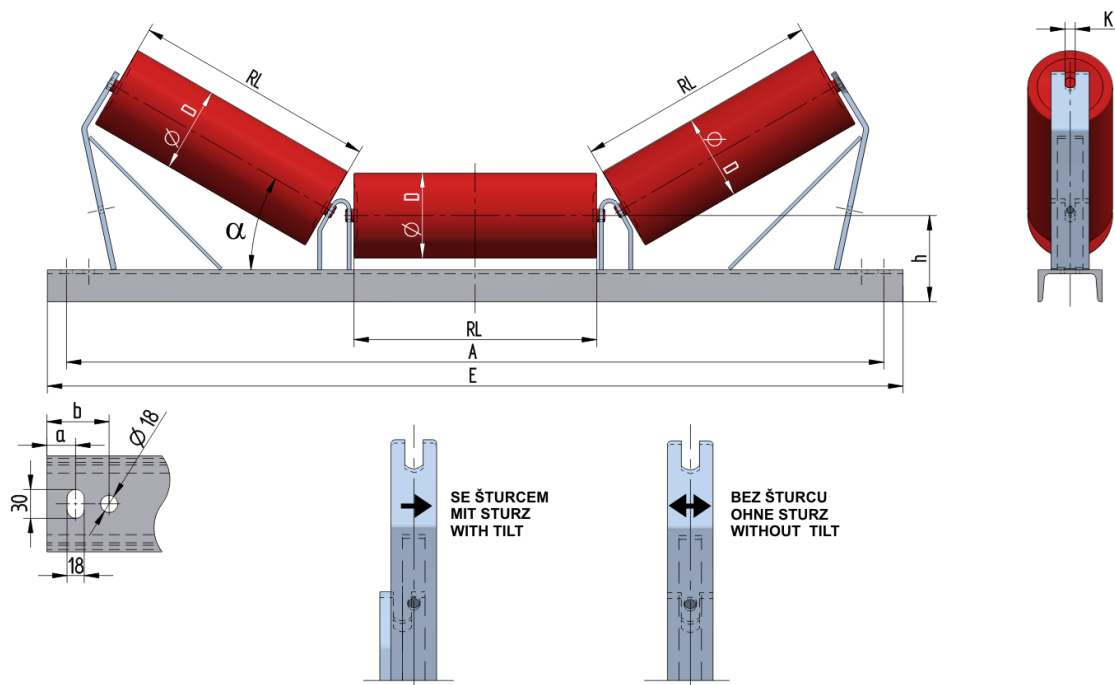

Hmotnost **m** je uvedena bez válečků!

U1612020166

Hmotnost (kg)	37.1
Šířka pásu BB (mm)	1200
Úhel °	20
Průměr válečku D (mm)	108,133,159
Délka válečku RL (mm)	465
Výška osy středového válečku od infrastruktury h (mm)	165
Délka základny E (mm)	1590
Vzdálenost připojovací drážky a (mm)	30
Vzdálenost připojovací drážky b (mm)	65

GTK spol. s r.o., CZ-68707 Tupesy 116, Czech Republik, Tel.: +420 572 520 880-9, Fax: +420 520 899
e-mail: gtk@gktupesy.cz, www.gktupesy.cz