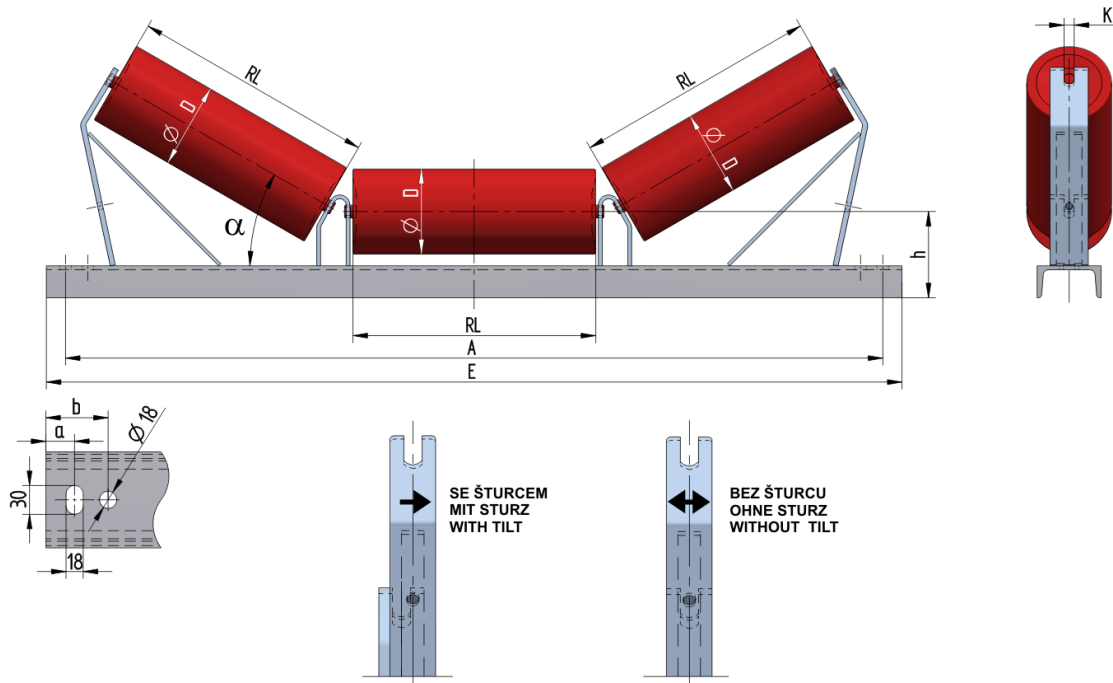

Hmotnost **m** je uvedena bez válečků!

U1614045165

Hmotnost (kg)	45.7
Šířka pásu BB (mm)	1400
Úhel °	45
Průměr válečku D (mm)	108,133,159
Délka válečku RL (mm)	530
Výška osy středového válečku od infrastruktury h (mm)	165
Délka základny E (mm)	1790
Vzdálenost připojovací drážky a (mm)	30
Vzdálenost připojovací drážky b (mm)	65

GTK spol. s r.o., CZ-68707 Tupesy 116, Czech Republik, Tel.: +420 572 520 880-9, Fax: +420 520 899
e-mail: gtk@gktupesy.cz, www.gktupesy.cz