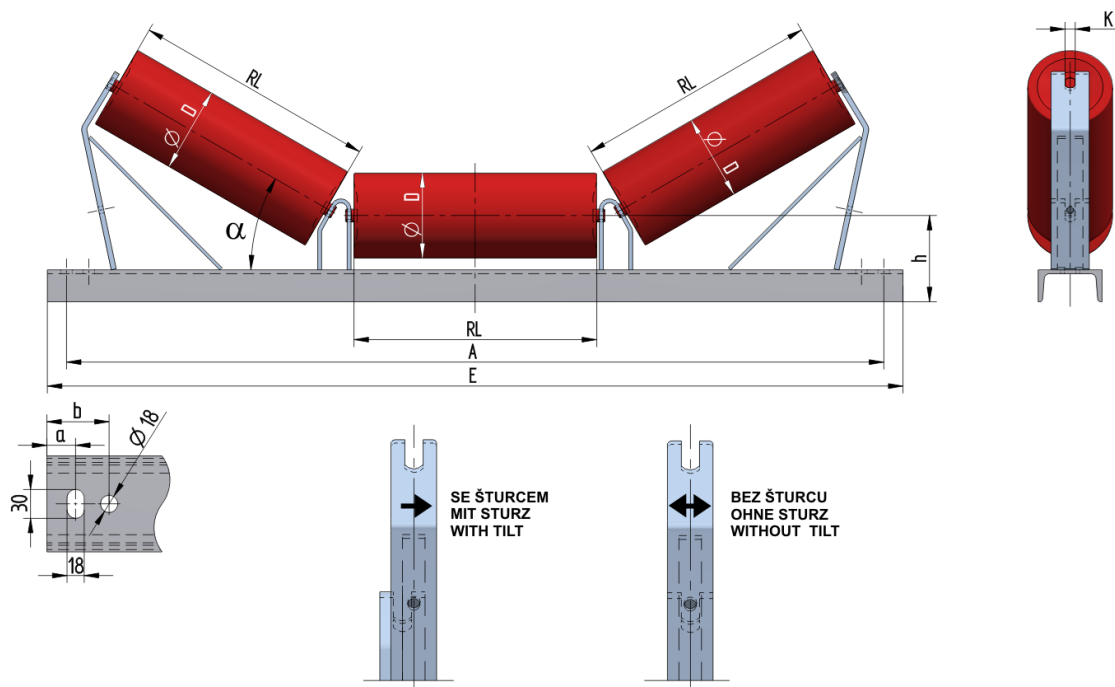

Hmotnost **m** je uvedena bez válečků!

U1616040165

Hmotnost (kg)	50.3
Šířka pásu BB (mm)	1600
Úhel °	40
Průměr válečku D (mm)	108,133,159
Délka válečku RL (mm)	600
Výška osy středového válečku od infrastruktury h (mm)	165
Délka základny E (mm)	2040
Vzdálenost připojovací drážky a (mm)	30
Vzdálenost připojovací drážky b (mm)	65

GTK spol. s r.o., CZ-68707 Tupesy 116, Czech Republik, Tel.: +420 572 520 880-9, Fax: +420 520 899
e-mail: gtk@gktupesy.cz, www.gktupesy.cz