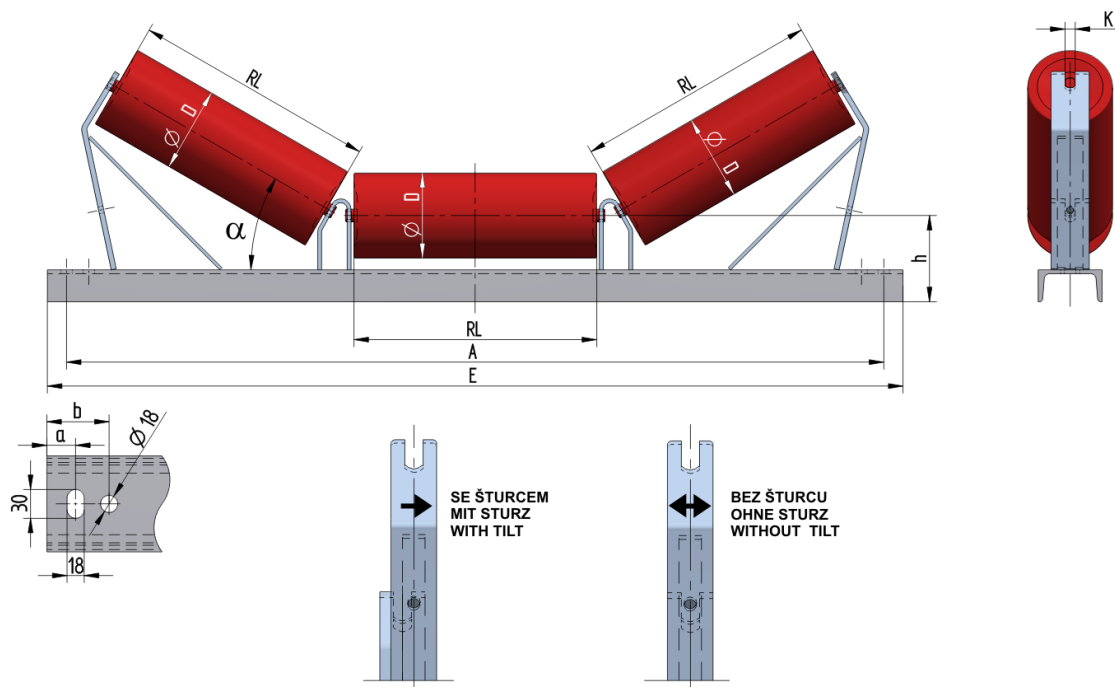

Hmotnost **m** je uvedena bez válečků!

U1618040165

Hmotnost (kg)	54.9
Šířka pásu BB (mm)	1800
Úhel °	40
Průměr válečku D (mm)	108,133,159
Délka válečku RL (mm)	670
Výška osy středového válečku od infrastruktury h (mm)	165
Délka základny E (mm)	2240
Vzdálenost připojovací drážky a (mm)	30
Vzdálenost připojovací drážky b (mm)	65

GTK spol. s r.o., CZ-68707 Tupesy 116, Czech Republik, Tel.: +420 572 520 880-9, Fax: +420 520 899
e-mail: gtk@gktupesy.cz, www.gktupesy.cz