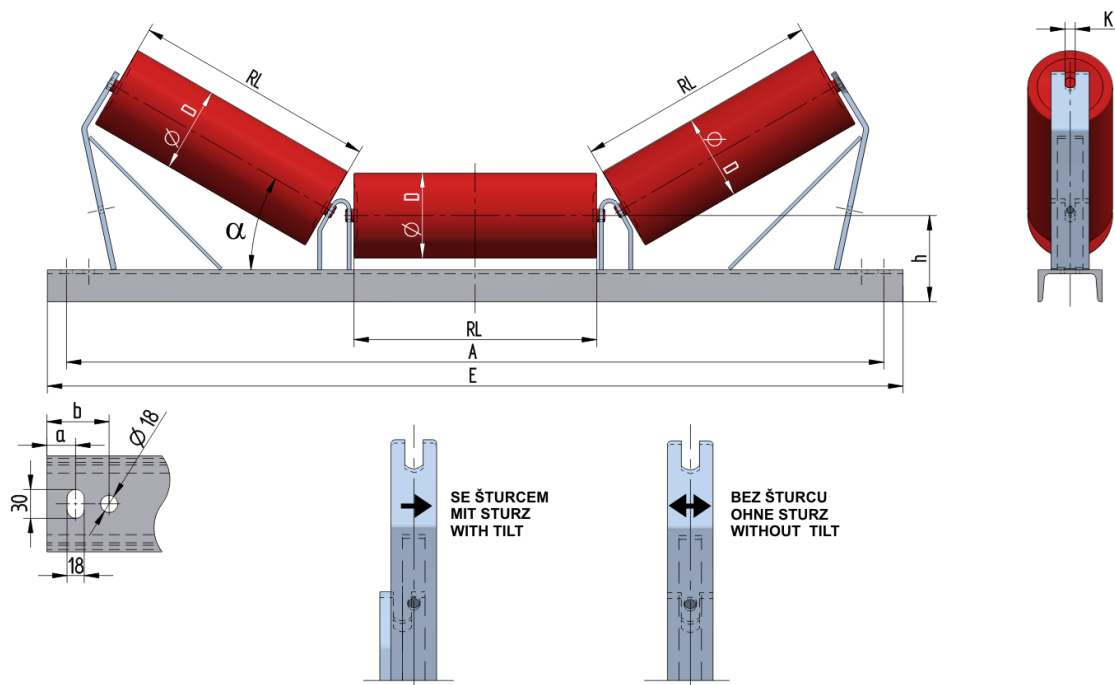

Hmotnost **m** je uvedena bez válečků!

U1816045200

Hmotnost (kg)	63.4
Šířka pásu BB (mm)	1600
Úhel °	45
Průměr válečku D (mm)	133,159
Délka válečku RL (mm)	600
Výška osy středového válečku od infrastruktury h (mm)	200
Délka základny E (mm)	2040
Vzdálenost připojovací drážky a (mm)	30
Vzdálenost připojovací drážky b (mm)	65

GTK spol. s r.o., CZ-68707 Tupesy 116, Czech Republik, Tel.: +420 572 520 880-9, Fax: +420 520 899
e-mail: gtk@gktupesy.cz, www.gktupesy.cz