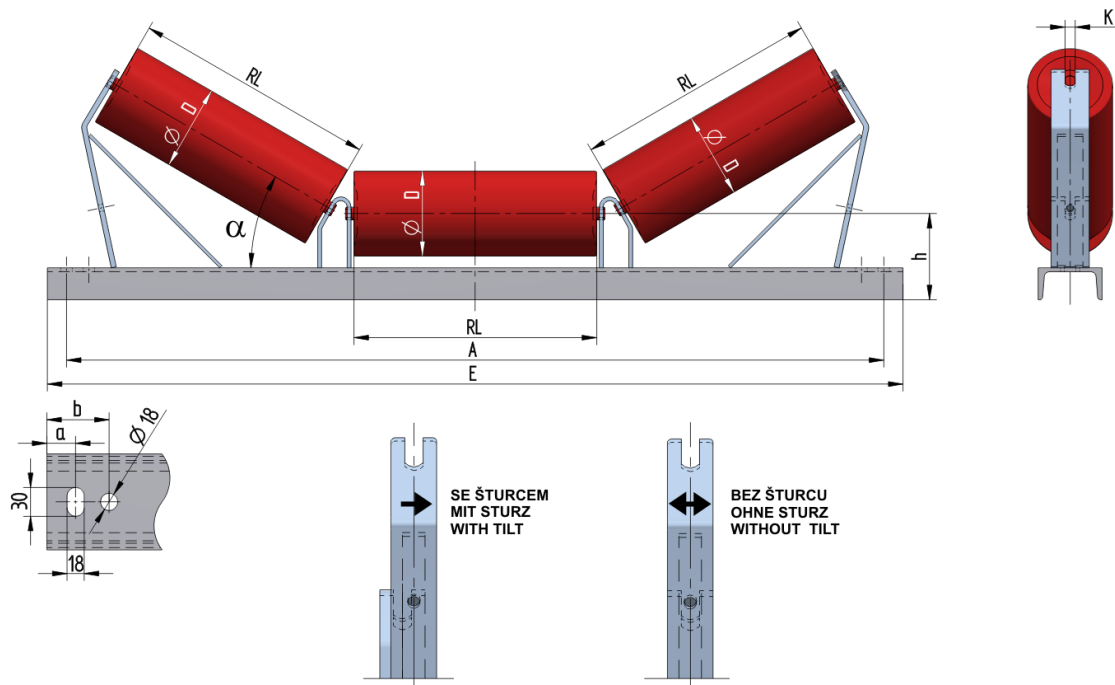

Hmotnost **m** je uvedena bez válečků!

U1818035200

Hmotnost (kg)	65.9
Šířka pásu BB (mm)	1800
Úhel °	35
Průměr válečku D (mm)	133,159
Délka válečku RL (mm)	670
Výška osy středového válečku od infrastruktury h (mm)	200
Délka základny E (mm)	2240
Vzdálenost připojovací drážky a (mm)	30
Vzdálenost připojovací drážky b (mm)	65

GTK spol. s r.o., CZ-68707 Tupesy 116, Czech Republik, Tel.: +420 572 520 880-9, Fax: +420 520 899
e-mail: gtk@gktupesy.cz, www.gktupesy.cz