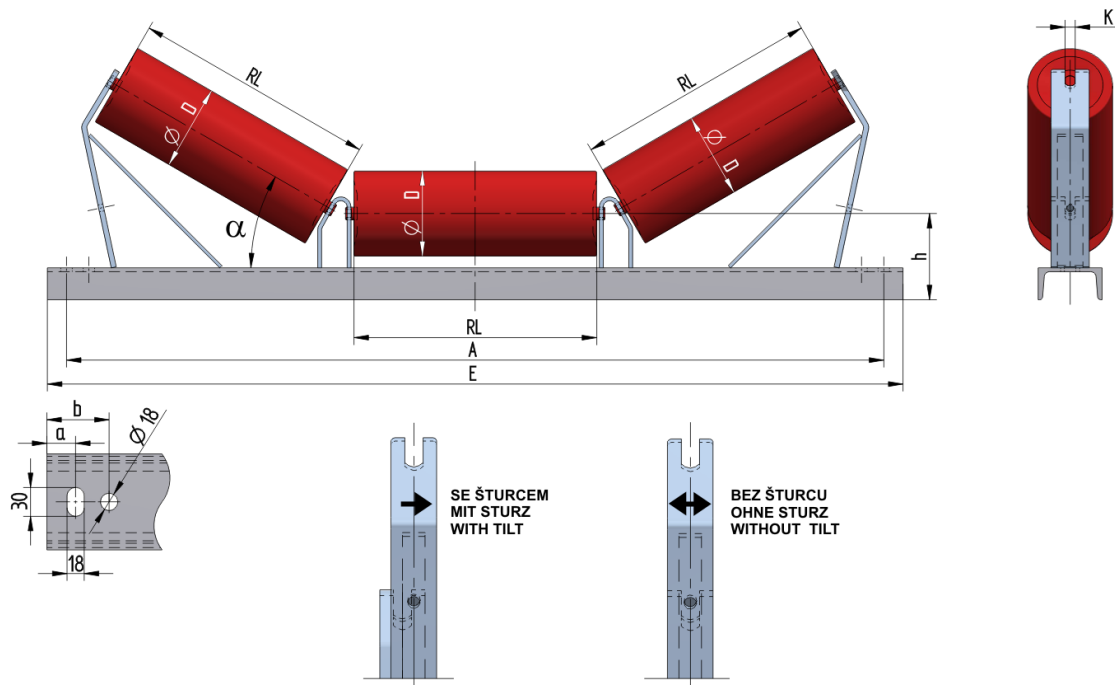

Hmotnost **m** je uvedena bez válečků!

U1818040200

Hmotnost (kg)	67.4
Šířka pásu BB (mm)	1800
Úhel °	40
Průměr válečku D (mm)	133,159
Délka válečku RL (mm)	670
Výška osy středového válečku od infrastruktury h (mm)	200
Délka základny E (mm)	2240
Vzdálenost připojovací drážky a (mm)	30
Vzdálenost připojovací drážky b (mm)	65

GTK spol. s r.o., CZ-68707 Tupesy 116, Czech Republik, Tel.: +420 572 520 880-9, Fax: +420 520 899
e-mail: gtk@gktupesy.cz, www.gktupesy.cz