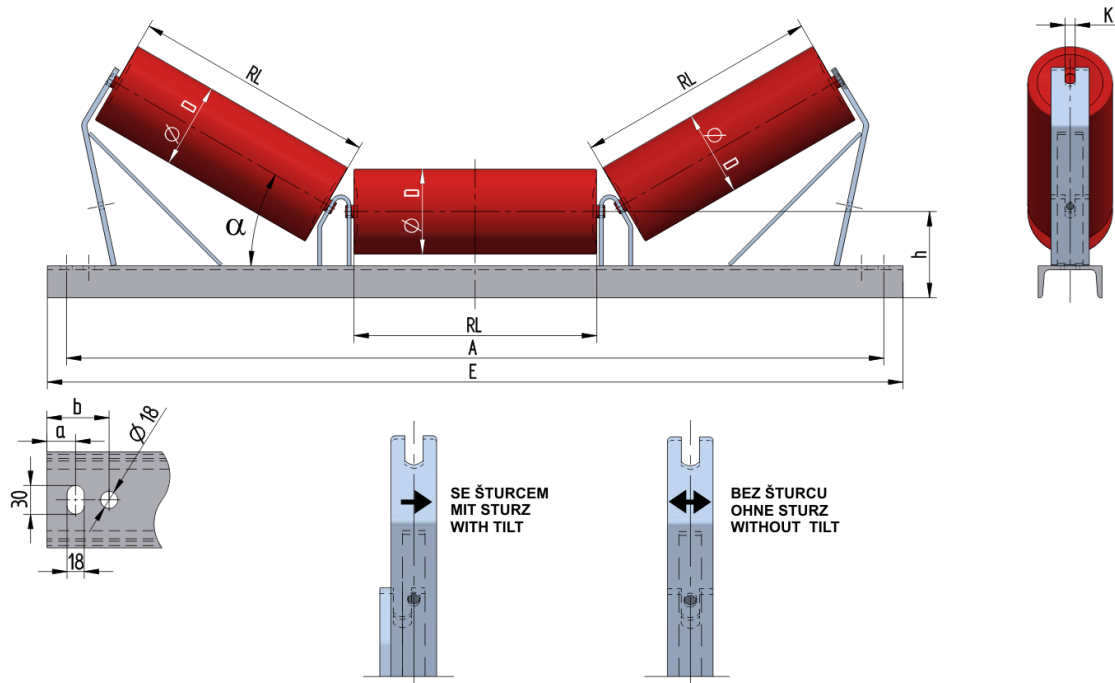

Hmotnost **m** je uvedena bez válečků!

U2022040205

Hmotnost (kg)	90.1
Šířka pásu BB (mm)	2200
Úhel °	40
Průměr válečku D (mm)	133,159
Délka válečku RL (mm)	800
Výška osy středového válečku od infrastruktury h (mm)	205
Délka základny E (mm)	2740
Vzdálenost připojovací drážky a (mm)	35
Vzdálenost připojovací drážky b (mm)	75

GTK spol. s r.o., CZ-68707 Tupesy 116, Czech Republik, Tel.: +420 572 520 880-9, Fax: +420 520 899
e-mail: gtk@gktupesy.cz, www.gktupesy.cz