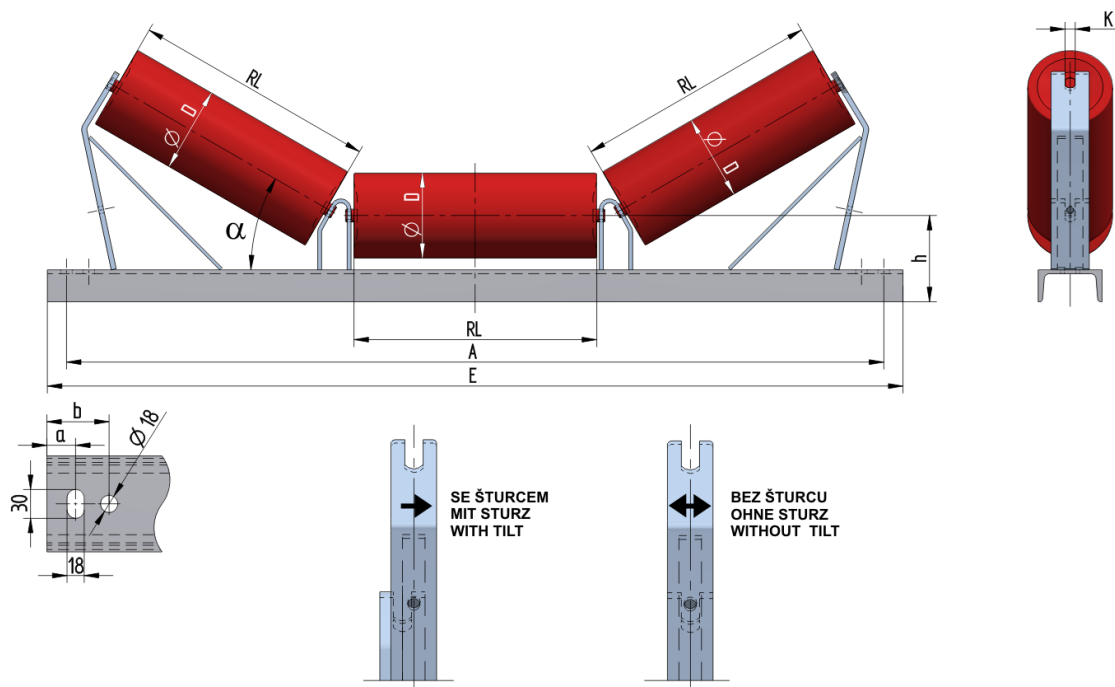

Hmotnost **m** je uvedena bez válečků!

U2024030205

Hmotnost (kg)	93.9
Šířka pásu BB (mm)	2400
Úhel °	30
Průměr válečku D (mm)	133,159
Délka válečku RL (mm)	900
Výška osy středového válečku od infrastruktury h (mm)	205
Délka základny E (mm)	2990
Vzdálenost připojovací drážky a (mm)	35
Vzdálenost připojovací drážky b (mm)	75

GTK spol. s r.o., CZ-68707 Tupesy 116, Czech Republic, Tel.: +420 572 520 880-9, Fax: +420 520 899
e-mail: gtk@gktupesy.cz, www.gktupesy.cz