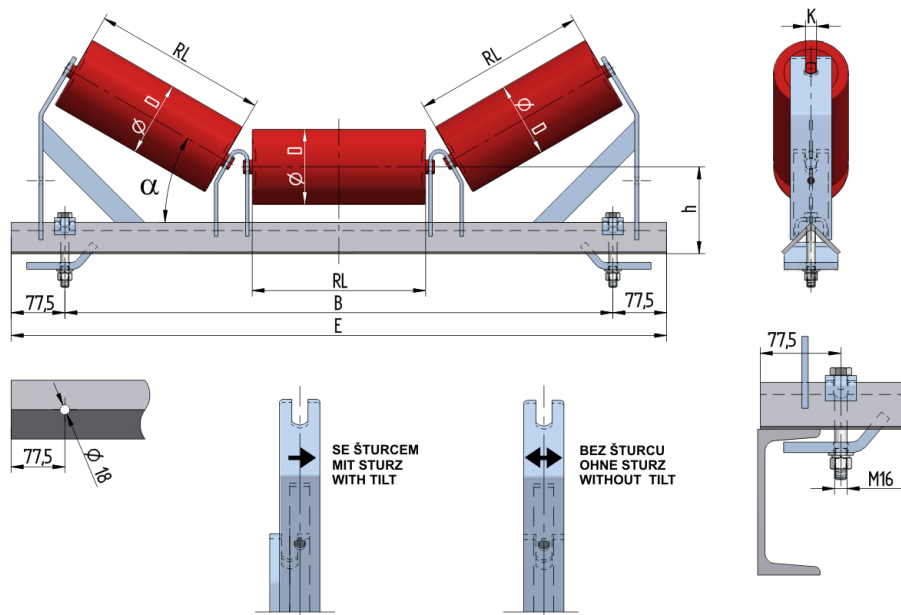

Hmotnost **m** je uvedena bez válečků!

VAL1010035175

Hmotnost (kg)	34.3
Šířka pásu BB (mm)	1000
Úhel °	35
Průměr válečku D (mm)	89,108,133,159
Délka válečku RL (mm)	380
Výška osy středového válečku od infrastruktury h (mm)	175
Připojovací rozměr staničky B (mm)	1190
Délka základny E (mm)	1345

GTK spol. s r.o., CZ-68707 Tupesy 116, Czech Republik, Tel.: +420 572 520 880-9, Fax: +420 520 899
e-mail: gtk@gktupesy.cz, www.gktupesy.cz