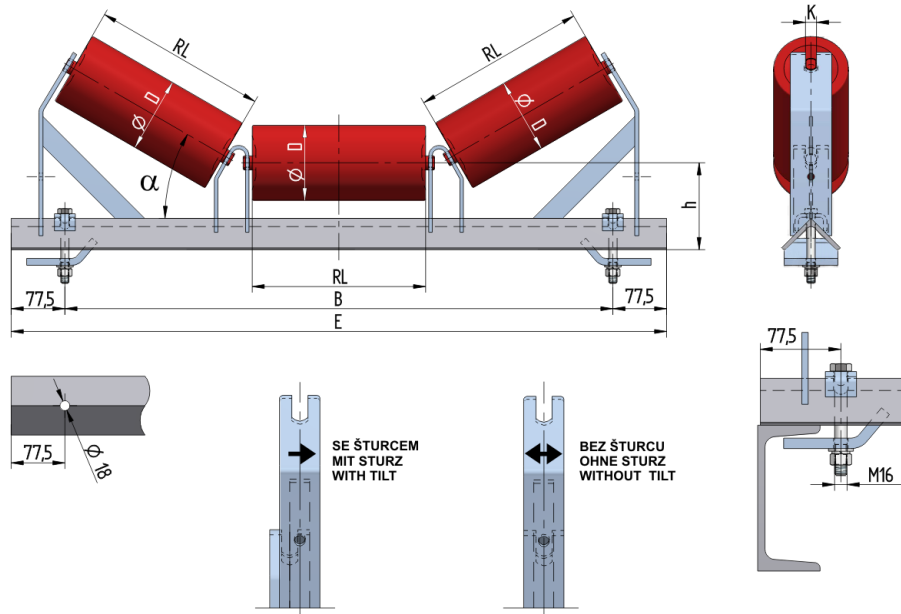

Hmotnost **m** je uvedena bez válečků!

VAL1012030175

Hmotnost (kg)	38
Šířka pásu BB (mm)	1200
Úhel °	30
Průměr válečku D (mm)	89,108,133,159
Délka válečku RL (mm)	465
Výška osy středového válečku od infrastruktury h (mm)	175
Připojovací rozměr staničky B (mm)	1440
Délka základny E (mm)	1595

GTK spol. s r.o., CZ-68707 Tupesy 116, Czech Republik, Tel.: +420 572 520 880-9, Fax: +420 520 899
e-mail: gtk@gktupesy.cz, www.gktupesy.cz