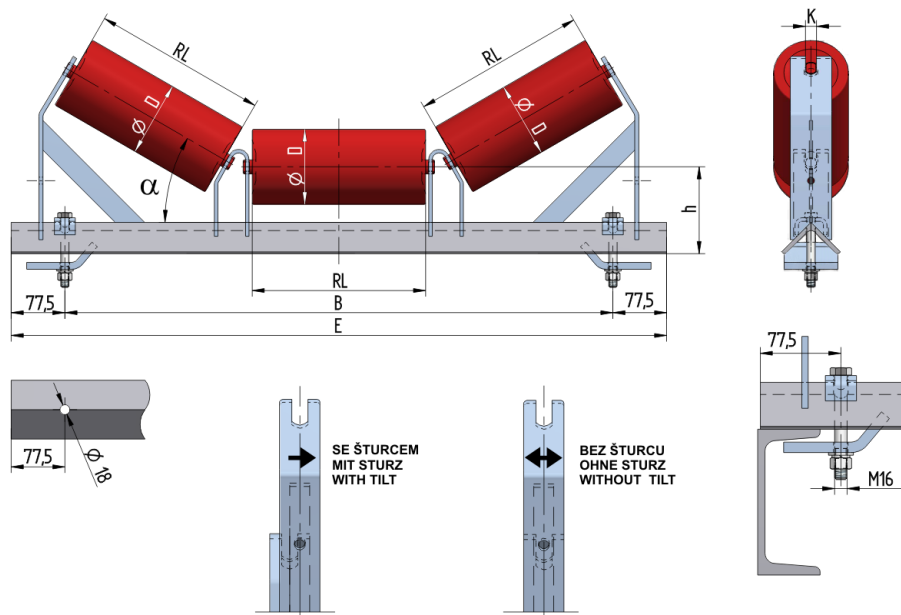

Hmotnost **m** je uvedena bez válečků!

VAL1014015175

Hmotnost (kg)	37.1
Šířka pásu BB (mm)	1400
Úhel °	15
Průměr válečku D (mm)	89,108,133,159
Délka válečku RL (mm)	530
Výška osy středového válečku od infrastruktury h (mm)	175
Připojovací rozměr staničky B (mm)	1640
Délka základny E (mm)	1795

GTK spol. s r.o., CZ-68707 Tupesy 116, Czech Republik, Tel.: +420 572 520 880-9, Fax: +420 520 899
e-mail: gtk@gktupesy.cz, www.gktupesy.cz