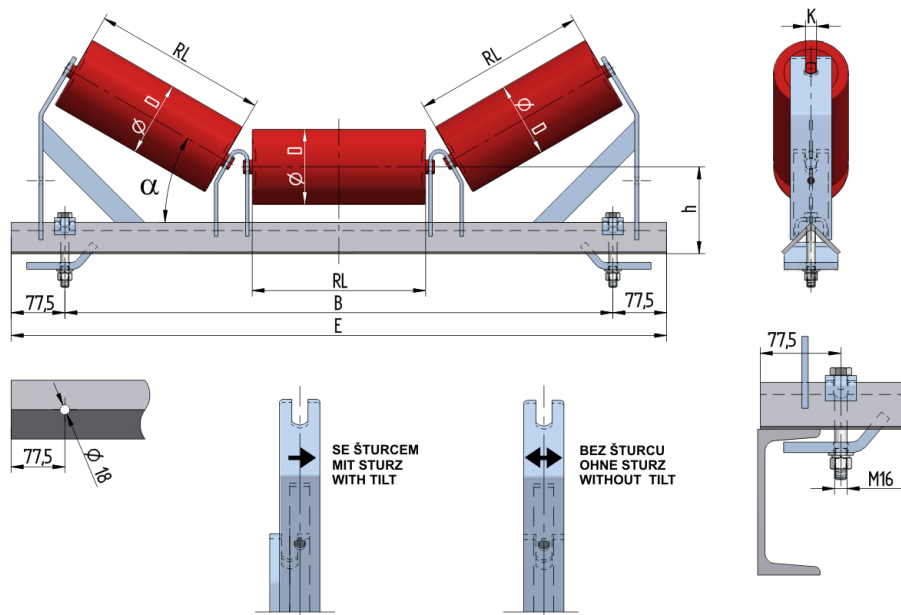

Hmotnost **m** je uvedena bez válečků!

VAL1014020175

Hmotnost (kg)	39.5
Šířka pásu BB (mm)	1400
Úhel °	20
Průměr válečku D (mm)	89,108,133,159
Délka válečku RL (mm)	530
Výška osy středového válečku od infrastruktury h (mm)	175
Připojovací rozměr staničky B (mm)	1640
Délka základny E (mm)	1795

GTK spol. s r.o., CZ-68707 Tupesy 116, Czech Republik, Tel.: +420 572 520 880-9, Fax: +420 520 899
e-mail: gtk@gktupesy.cz, www.gktupesy.cz